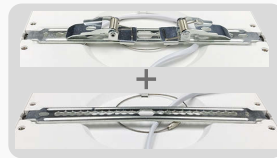

Recessed & Surface

For different cutting holes Para diferentes agujeros de corte