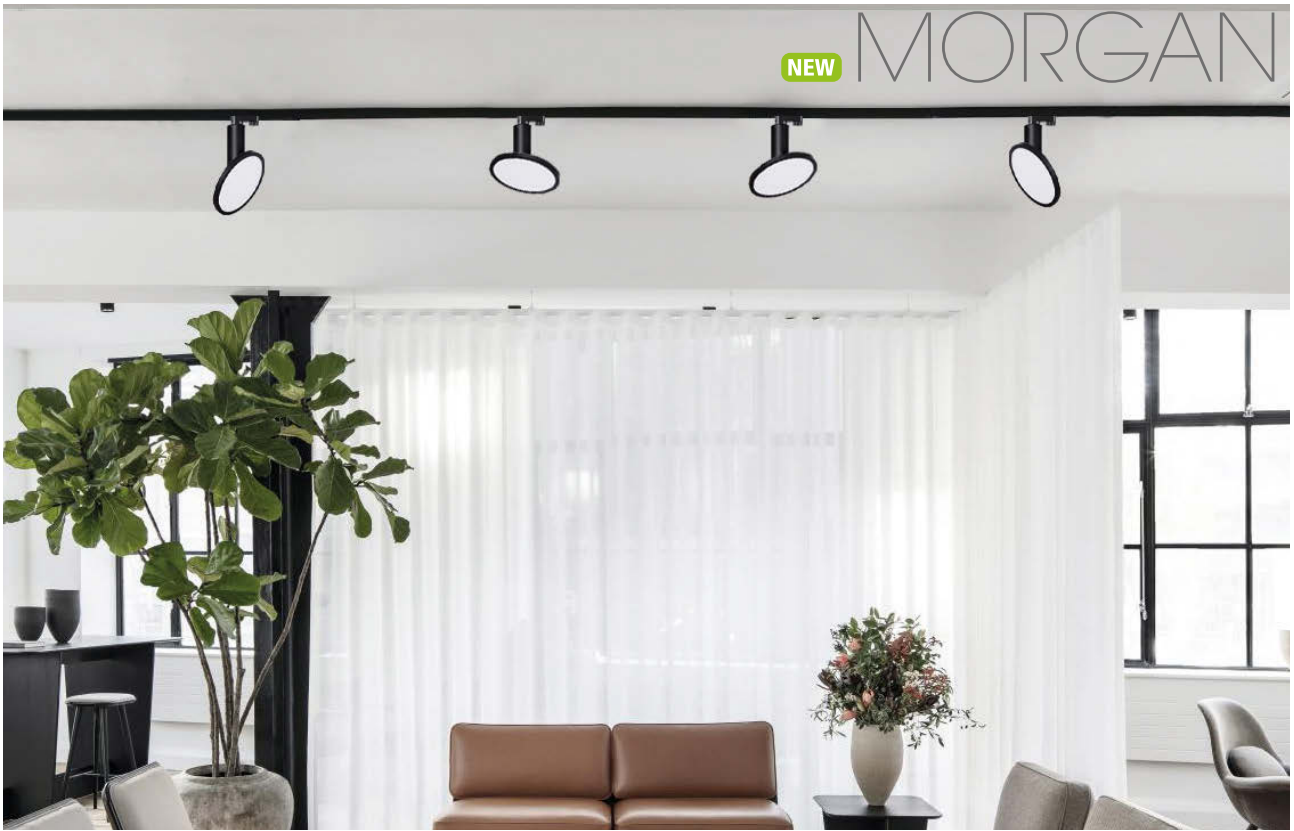

SEE PAG. 156

4 PISTAS
4 WIRE TRACKLIGHT

MORGAN TRACK

OSRAM

Aluminium/Acrylic-Aluminio/Acrílico

SIZE	FINISH	LAMP	WATT	LUM	CRI	K	ON-OFF	CLASS	IP				
	○	LED	18W	1600	>80	3000	T384610B		-		350°	90°	120°
	●	LED	18W	1600	>80	3000	T384610N		-		350°	90°	120°

○ Matt white - Blanco mate

● Matt Black - Negro mate