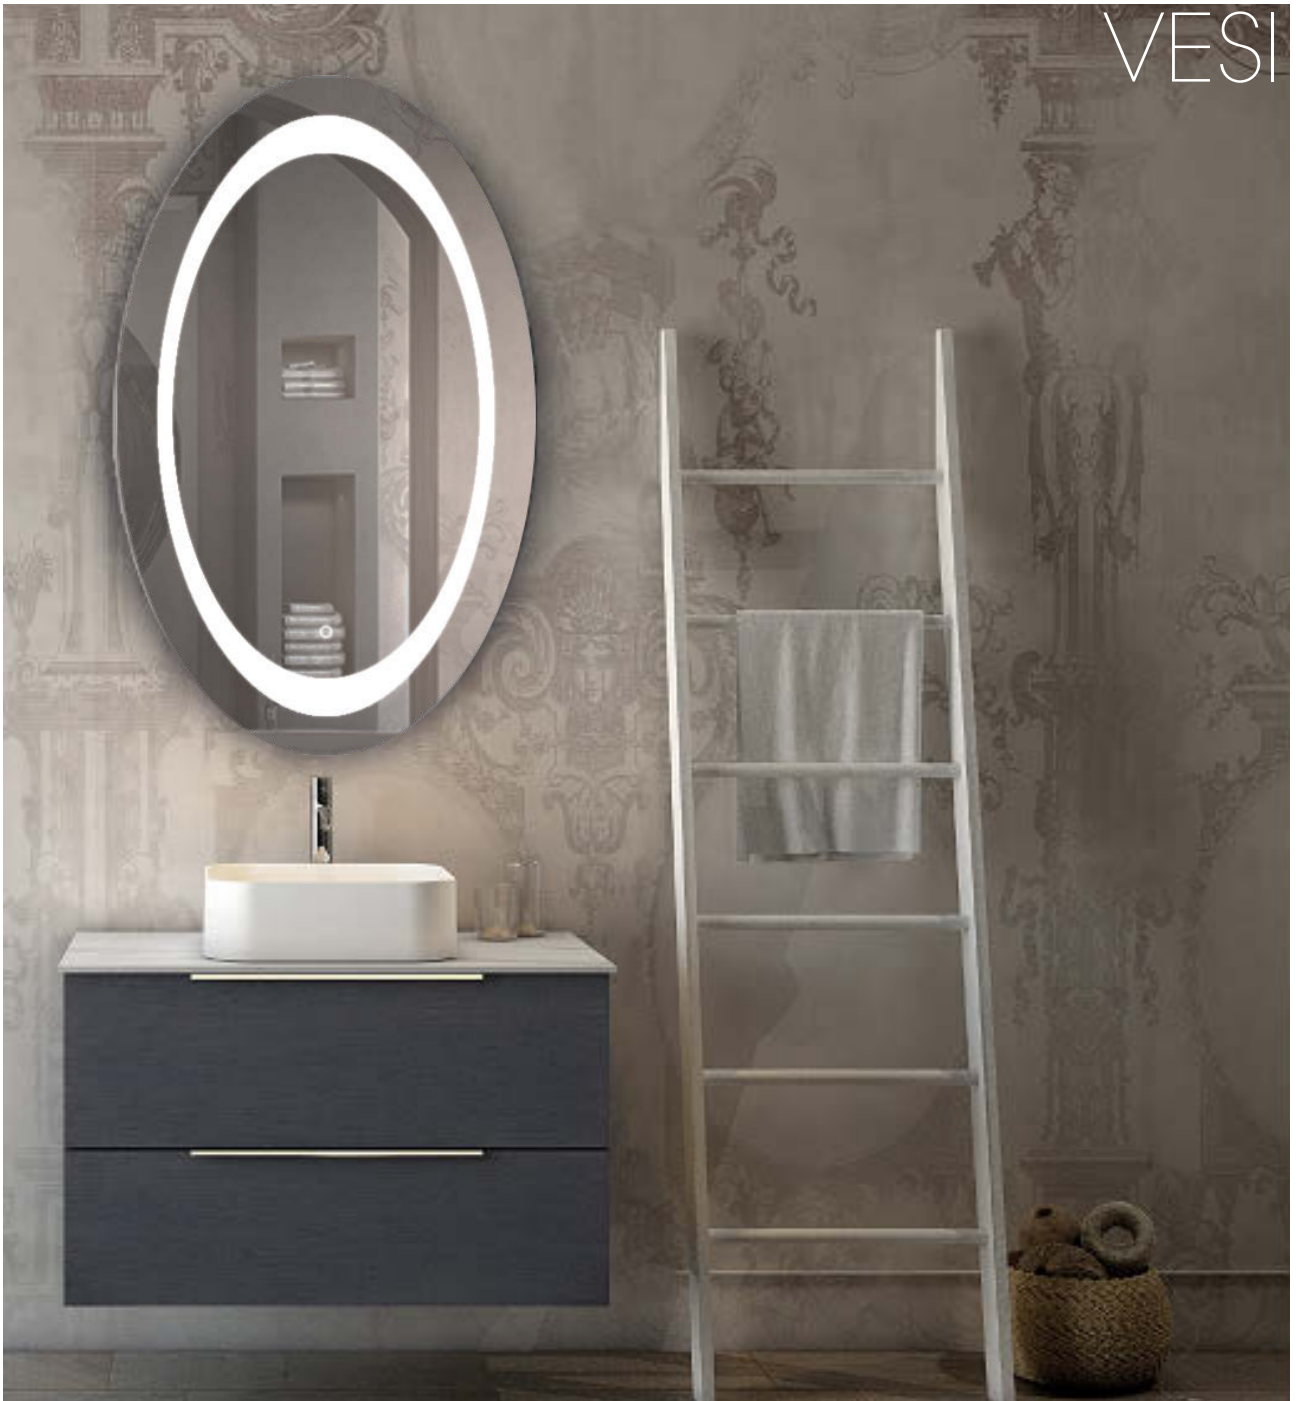

Customise it
 Personalízalo
 [see pag. 142-143]

ON-OFF

ON-OFF

VESI

Vesi IP44 
 Metal/Glass-Metal/Cristal
 White/Mirror-Blanco/Espejo

Shape/Formato	Measures/Medidas	W	Lum	° Kelvin	COD.	CRI	On/Off Touch	Fixing/Fijaciones
	H1100x670x33	49W	3458	3000	A930411LP	90		
				4000	A930401LP			