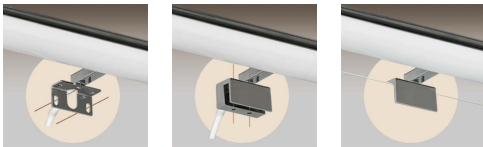

Metal/Methacrylate-Metal/Metacrilato

SIZE	FINISH	LAMP	WATT	LUM	CRI	K	ON-OFF	CLASS	IP	
	●	LED	10W	840	>80	4000	A355931CTP	□	44	□

● Chrome - Cromo