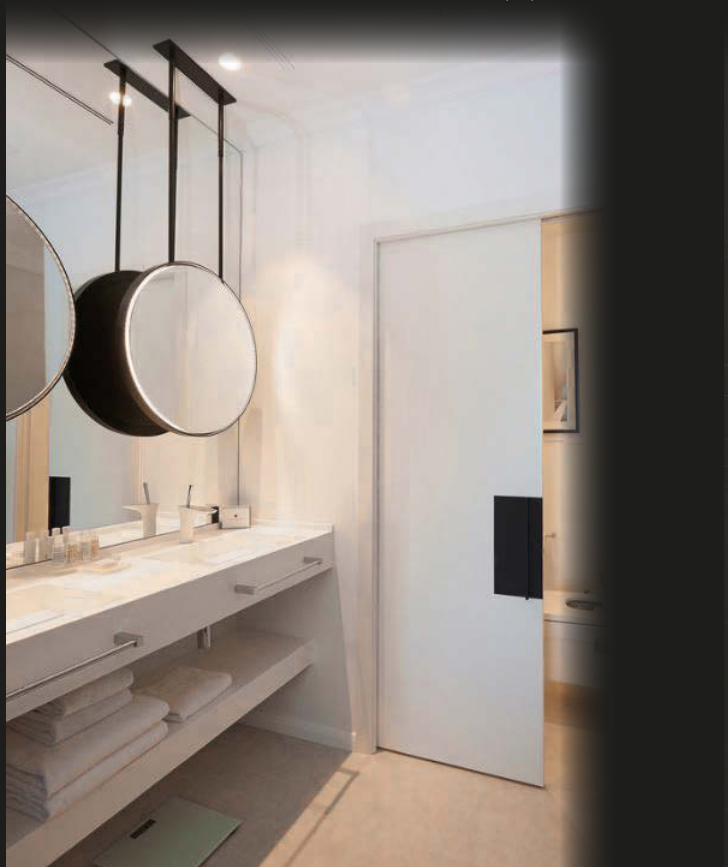

Please contact with our design team, and we will try to meet your needs.

Por favor, contacte con nuestro equipo de diseño, en intentaremos satisfacer sus necesidades.