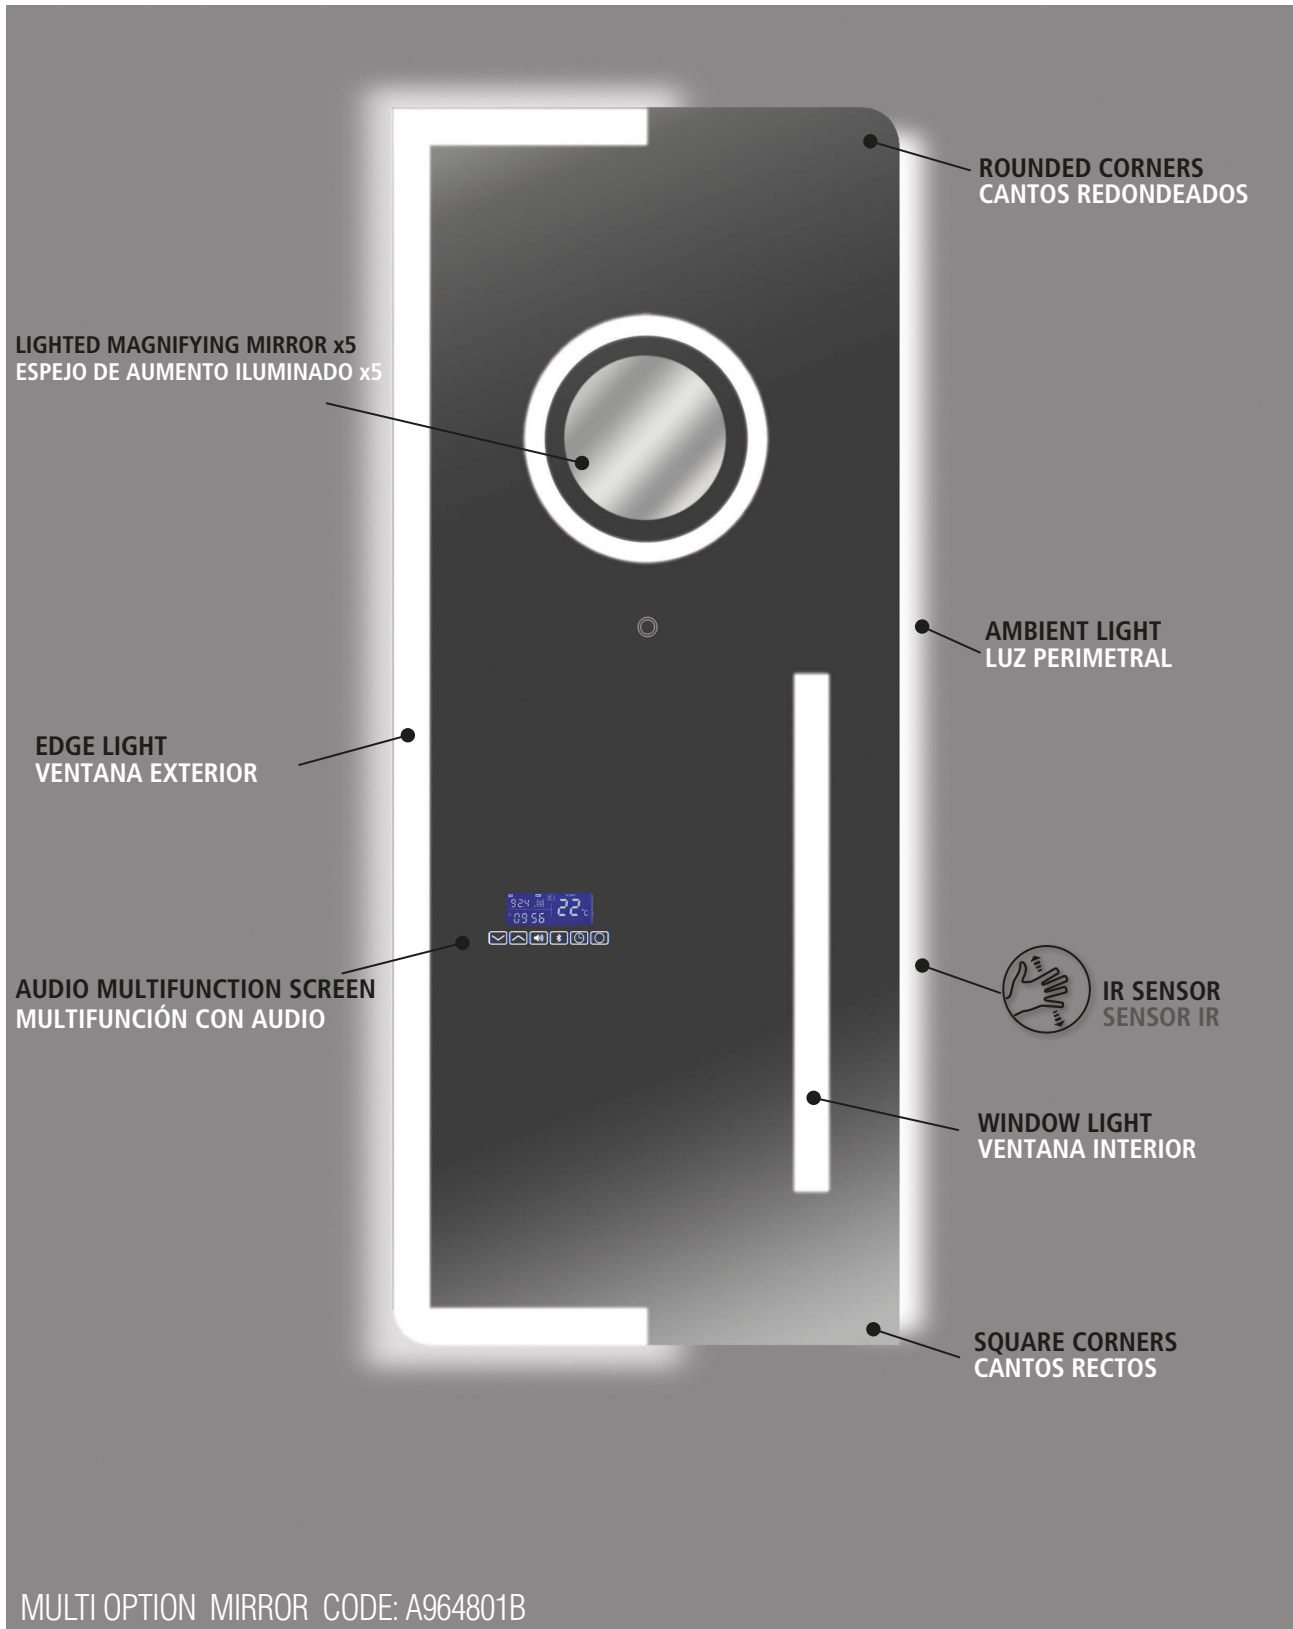

TOUCH CONTROL BUTTONS / BOTONES CONTROL TÁCTIL

**MULTIFUNCTION SCREEN
PANTALLA MULTIFUNCIÓN**

BASIC MULTIFUNCTION SCREEN

- TIME / HORA
- TEMP. °C
- DATE / FECHA

TOUCH CONTROL BUTTONS / BOTONES CONTROL TÁCTIL

FIXATIONS / ANCLAJE A PARED

MIRROR FIXATION Lateral A-A, upper and lower B-B fixations customizable.
FIJACIÓN DEL ESPEJO Fijaciones laterales A-A y superior e inferior B-B personalizadas.

DOWNLOAD THIS CHECKLIST TO CUSTOMISE YOUR MIRROR / DESCARGUE NUESTRA FICHA PARA PERSONALIZAR SU ESPEJO
<https://www.acbiluminacion.com/mirrors/>

MULTI OPTION MIRROR - ESPEJO MULTIFUNCIÓN

Sample mirror for the shop, to be able to show customers all possible alternatives.
Espejo muestra para tiendas. para mostrar a los clientes todas las alternativas posibles.

REAL PROJECTS - PROYECTOS REALIZADOS

Large length mirror with ambient Light / Espejo con luz ambiental de gran longitud

Vertical mirrors with ambient light, multifunction accessory and touch switch, ideal for small spaces.
Espejos verticales con luz ambiental, accesorio multifunción y encendido táctil ideal para espacios más pequeños.