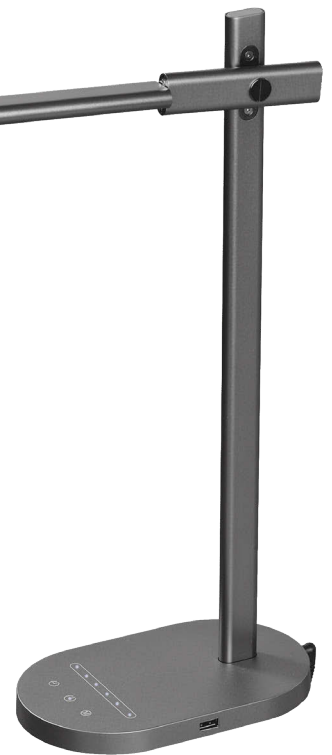

● Black - Negro

LAYSAN

USB
out put
USB
salida

TOUCH
control
Botón
táctil

6 Steps
dimming
6 Intensidades

5 Colour
temperature
5 Temperaturas
color

60 mins
timer
Temporizador
60 min.

Acrylic/Aluminium-Acrílico/Aluminio