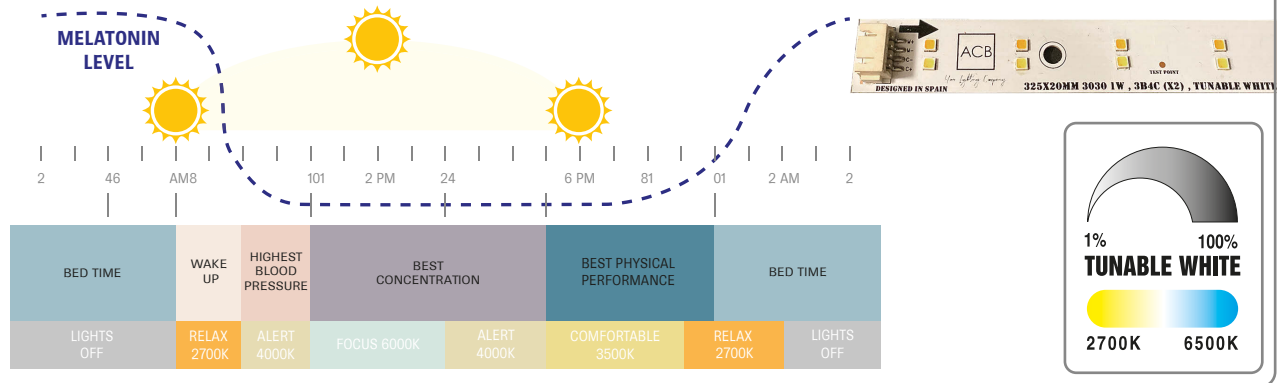

ISIA TUNABLE WHITE

Estudios sobre los ciclos circadianos demuestran que los cambios de temperatura de la luz natural desde el amanecer hasta el anochecer, influyen sobre el bienestar de las personas. Conseguir reproducir los mismos tonos de luz en entornos cerrados, como oficinas, hospitales y aeropuertos, puede ser beneficioso para las personas. Nuestras PCB Tunable White junto con sus controladores permiten la mezcla de luz cálida y luz fría, permitiendo reproducir todas las temperaturas desde 2700K hasta 6500K.

Studies on circadian cycles that affect natural light temperature changes from dawn to dusk influence people's well-being, getting to reproduce the same light tones in closed environments, such as offices, hospitals and airports, can be beneficial for people. Our Tunable White PCB together with its controllers allow the mixing of warm light and cold light, can reproduce all temperatures from 2700K to 6500K.

CONTROL OPTIONS · OPCIÓN DE CONTROL

1 RF REMOTE CONTROL
RF MANDO

2 WIFI 2.4GHz, SUITABLE FOR APP AND CONTROL VOICE (ALEXA & GOOGLE HOME)
WIFI 2.4GHz COMPATIBLE CON APP Y CONTROL POR VOZ (ALEXA & GOOGLE HOME)

3 CASAMBI
(BLUETOOTH)

Metal/Acrylic-Metal/Acrílico

SIZE	FINISH	WATT	LUM	(1) REMOTE CONTROL	(2) APP/VOICE	(3) CASAMBI
400mm 	○	40W	3660	P345343BTWRC	N/A	P345343BTWCA
	●	40W	3660	P345343NTWRC	N/A	P345343NTWCA
	●	40W	3660	P345343OTTWRC	N/A	P345343OTTWCA
600mm 	○	55W	5250	P345363BTWRC	P345363BTWAP	P345363BTWCA
	●	55W	5250	P345363NTWRC	P345363NTWAP	P345363NTWCA
	●	55W	5250	P345363OTTWRC	P345363OTTWAP	P345363OTTWCA
800mm 	○	88W	8440	P345383BTWRC	P345383BTWAP	P345383BTWCA
	●	88W	8440	P345383NTWRC	P345383NTWAP	P345383NTWCA
	●	88W	8440	P345383OTTWRC	P345383OTTWAP	P345383OTTWCA
1000mm 	○	150W	12300	P345393BTWRC	P345393BTWAP	P345393BTWCA
	●	150W	12300	P345393NTWRC	P345393NTWAP	P345393NTWCA
	●	150W	12300	P345393OTTWRC	P345393OTTWAP	P345393OTTWCA

○ Textured White/Opal - Blanco texturado/Opal   ● Textured Black/Opal - Negro texturado/Opal   ● Technical Gold/Opal - Oro técnico/Opal