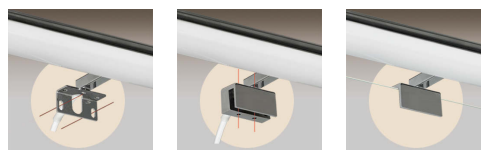

Installation Kit includes: wood-furniture & mirror clip fitting
El kit de instalación incluye: herraje para marco o mueble y pinza para espejo