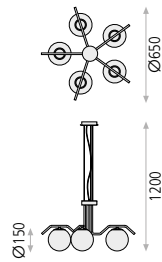

●	5xE27	C816350	⊕	-