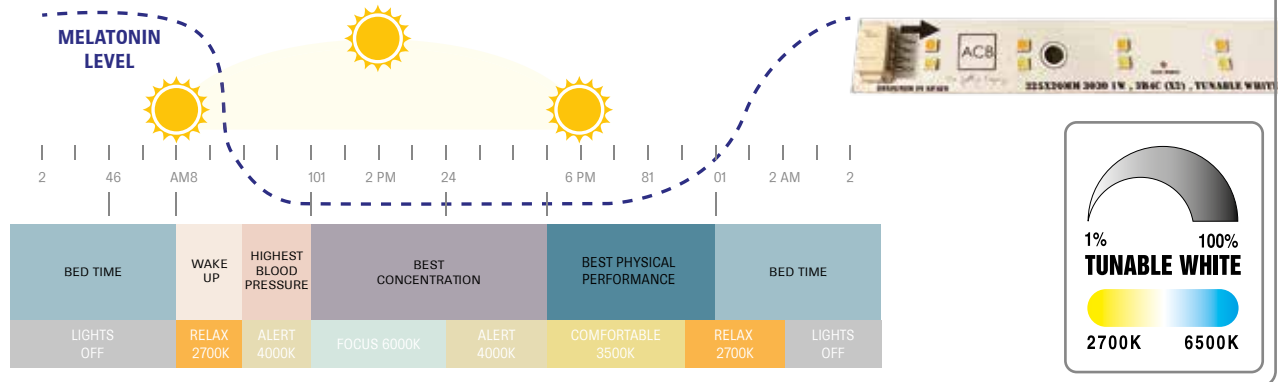

ISIA TUNABLE WHITE

Estudios sobre los ciclos circadianos demuestran que los cambios de temperatura de la luz natural desde el amanecer hasta el anochecer, influyen sobre el bienestar de las personas. Conseguir reproducir los mismos tonos de luz en entornos cerrados, como oficinas, hospitales y aeropuertos, puede ser beneficioso para las personas. Nuestras PCB Tunable White junto con sus controladores permiten la mezcla de luz cálida y luz fría, permitiendo reproducir todas las temperaturas desde 2700K hasta 6500K.

Studies on circadian cycles that affect natural light temperature changes from dawn to dusk influence people's well-being, getting to reproduce the same light tones in closed environments, such as offices, hospitals and airports, can be beneficial for people. Our Tunable White PCB together with its controllers allow the mixing of warm light and cold light, can reproduce all temperatures from 2700K to 6500K.

CONTROL OPTIONS · OPCIÓN DE CONTROL

1 RF REMOTE CONTROL
RF MANDO

2 WiFi 2.4GHz, SUITABLE FOR APP AND CONTROL VOICE (ALEXA & GOOGLE HOME)
WiFi 2.4GHz COMPATIBLE CON APP Y CONTROL POR VOZ (ALEXA & GOOGLE HOME)

3 CASAMBI
(BLUETOOTH)

Metal/Acrylic-Metal/Acrílico

SIZE	FINISH	WATT	LUM	(1) REMOTE CONTROL	(2) APP/VOICE	(3) CASAMBI
400mm 	○	40W	3660	P345343BTWRC	N/A	P345343BTWCA
	●	40W	3660	P345343NTWRC	N/A	P345343NTWCA
	●	40W	3660	P345343OTTWRC	N/A	P345343OTTWCA
600mm 	○	55W	5250	P345363BTWRC	P345363BTWAP	P345363BTWCA
	●	55W	5250	P345363NTWRC	P345363NTWAP	P345363NTWCA
	●	55W	5250	P345363OTTWRC	P345363OTTWAP	P345363OTTWCA
800mm 	○	88W	8440	P345383BTWRC	P345383BTWAP	P345383BTWCA
	●	88W	8440	P345383NTWRC	P345383NTWAP	P345383NTWCA
	●	88W	8440	P345383OTTWRC	P345383OTTWAP	P345383OTTWCA
1000mm 	○	150W	12300	P345393BTWRC	P345393BTWAP	P345393BTWCA
	●	150W	12300	P345393NTWRC	P345393NTWAP	P345393NTWCA
	●	150W	12300	P345393OTTWRC	P345393OTTWAP	P345393OTTWCA

○ Textured White/Opal - Blanco texturado/Opal   ● Textured Black/Opal - Negro texturado/Opal   ● Technical Gold/Opal - Oro técnico/Opal