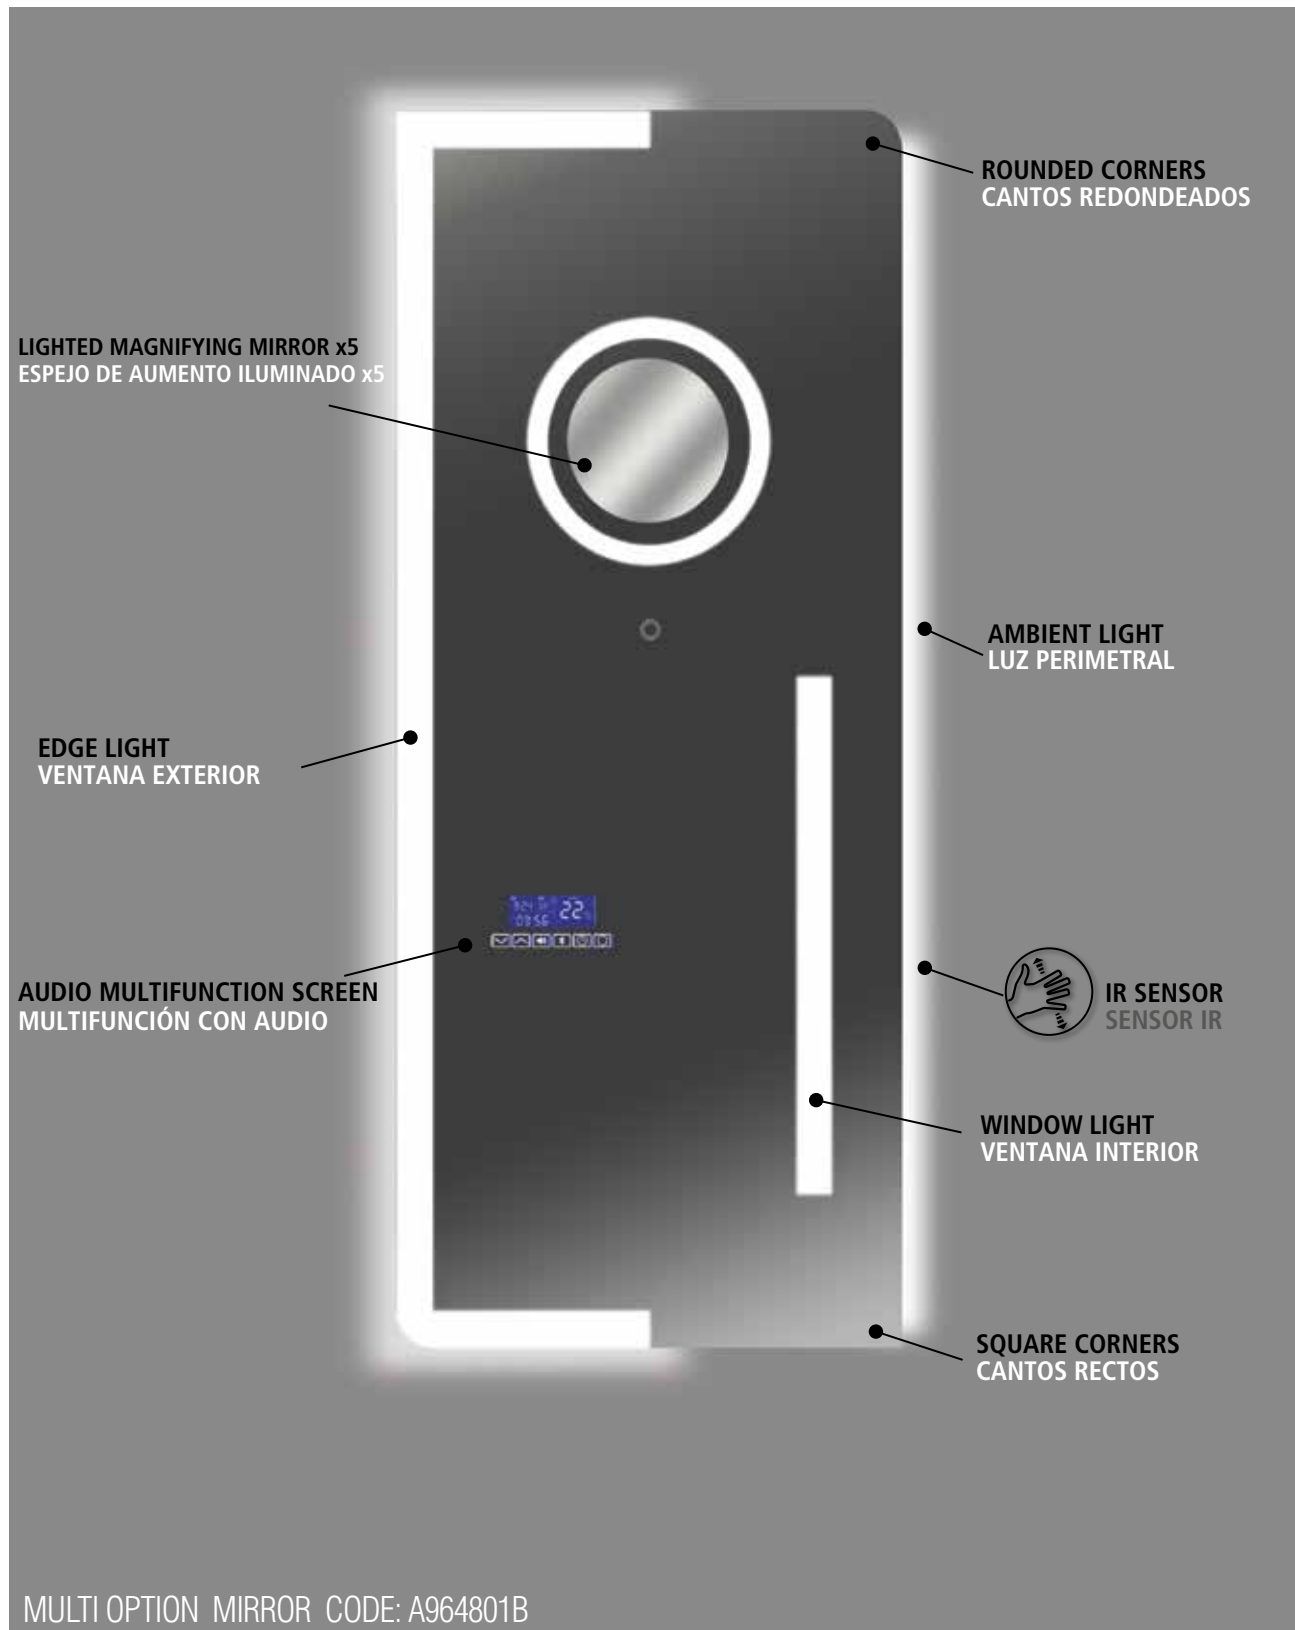

MULTIFUNCTION SCREEN
PANTALLA MULTIFUNCIÓN

BASIC MULTIFUNCTION SCREEN

- TIME / HORA
- TEMP. °C
- DATE / FECHA

TOUCH CONTROL BUTTONS / BOTONES CONTROL TÁCTIL

Basic **MULTIFUNCTION SCREEN**
PANTALLA MULTIFUNCIÓN

FIXATIONS / ANCLAJE A PARED

MIRROR FIXATION Lateral A-A, upper and lower B-B fixations customizable.
FIJACIÓN DEL ESPEJO Fijaciones laterales A-A y superior e inferior B-B personalizadas.

DOWNLOAD THIS CHECKLIST TO CUSTOMISE YOUR MIRROR / DESCARGUE NUESTRA FICHA PARA PERSONALIZAR SU ESPEJO
<https://www.acbiluminacion.com/mirrors/>

MULTI OPTION MIRROR - ESPEJO MULTIFUNCIÓN

Sample mirror for the shop, to be able to show customers all possible alternatives.
Espejo muestra para tiendas. para mostrar a los clientes todas las alternativas posibles.

Large length mirror with Ambient Light and a frontal round direct light. Espejo con luz ambiental de gran longitud con una luz frontal

Large format mirror with ambient Light for bathrooms, halls, dressing rooms, corridors, etc. Espejo con luz ambiental de gran formato para recibidores, vestidores, pasillos, etc.