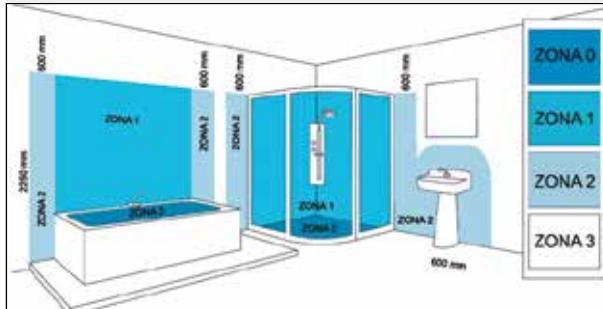

PROTECTION RATE GRADO DE PROTECCIÓN

Protection rate against dust and wather. Resistencia del artículo a la entrada de partículas externas como polvo y agua.

- Zona 0 IP67 / IP68
- Zona 1 IP45 / IP55 / P65
- Zona 2 IP44 Como mínimo / At least
- Zona 3 Sin requisitos especiales / Without special requirements