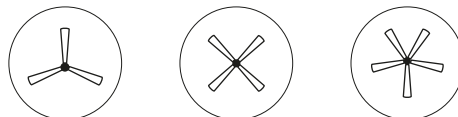

La cantidad de aire depende de la inclinación de las aspas, no del número de ellas

The air flow depends on the inclination of the blades, not on the number of them / Le débit d'air dépend de l'inclinaison des pales et non du nombre d'entre elles / Der Luftstrom hängt von der Neigung der Schaufeln ab, nicht von deren Anzahl / Il flusso dell'aira dipende della inclinazione delle pale, non dalla quantità.