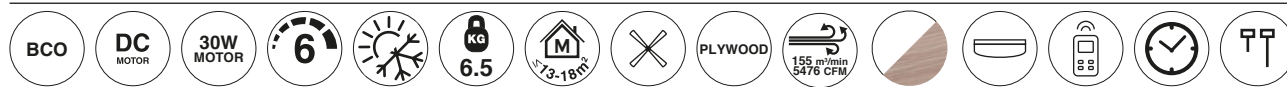

6	1	2	3	4	5	6
RPM	68	100	127	147	160	178

V250452XB