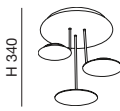

Ø 400

LED WARM WHITE
36W - 3000 lm

3247-65-102

Bianco - White
Blanc - Weiss

LED dimmerabile - Dimmable LED
LED dimmable - LED dimmbar

Compatibile - Compatible - Kompatibel
3572-00-001 dimmable
[Pagina - Page - Seite 5]