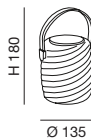

TABLE

CE Ⓜ IP44

LED RGB
1.5W

3544-30-102

Bianco - White
Blanc - Weiss

Con telecomando - With remote control
Avec télécommande - Mit fernbedienung

Bluetooth music speaker

Ricaricabile - Rechargeable
Rechargeable - Wiederaufladbare