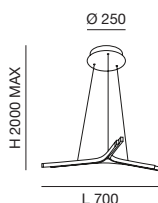

SUSPENSION IP20

LED WARM WHITE
44W - 3400 lm

3546-40-101

Nero - Black
Noir - Schwarz

3546-40-137

Argento - Silver
Argent - Silber

LED dimmerabile - Dimmable LED
LED dimmable - LED dimmbar

Compatibile - Compatible - Kompatibel
3572-00-001 dimmable
[Pagina - Page - Seite 5]