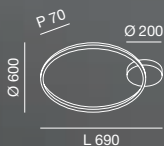

LED WARM WHITE
36W - 3240 lm

3508-61-101

Nero - Black
Noir - Schwarz

3508-61-102

Bianco - White
Blanc - Weiss

LED
A++ A

CEILING / WALL

CE Ⓢ ⊕ IP20