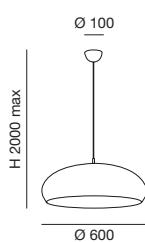

E27
1X60W

3161-45-102

Bianco - White
Blanc - Weiss

3161-45-251

Marrone scuro - Dark brown
Brun foncé - Dunkelbraun

3161-45-350

Grigio scuro - Dark grey
Gris foncé - Dunkelgrau

Compatibile - Compatible - Kompatibel
3572-00-002 ON/OFF
[Pagina - Page - Seite 5]