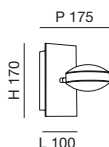

LED WARM WHITE
16W - 1400 lm

3253-21-102

Bianco - White
Blanc - Weiss

3253-21-178

Nichel satinato - Satined nickel
Nickel satiné - Nickel satiniert

Orientabile - Adjustable
Réglable - Schwenkbar