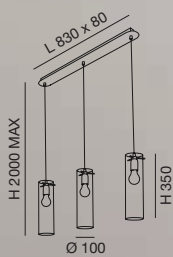

E27  
A++ E

SUSPENSION    IP20

E27  
1X60W

**3480-40-125**

Ambra - Amber  
Ambre - Amber

**3480-40-126**

Fumé - Transparent grey  
Gris transparent - Grau transparent

**E27**  
**A++ E**