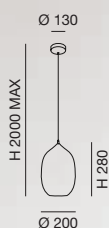

E27
A++ E

SUSPENSION IP20

E27
1X60W

3519-40-126

Fumé - Transparent grey
Gris transparent - Grau transparent