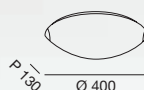

LED WARM WHITE
24W - 2100 lm

3564-65-102

Bianco - White
Blanc - Weiss