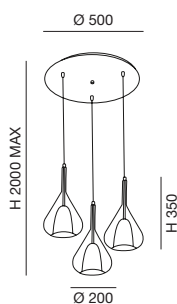

E27
3X40W

3481-47-297

Ambra, fumé e trasparente
Amber, transparent grey and transparent
Ambre, gris transparent et transparent
Amber, grau transparent und transparent