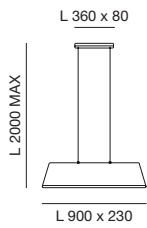

E27
2X60W

3561-46-101

Nero - Black
Noir - Schwarz

Compatibile - Compatible - Kompatibel
3572-00-002 ON/OFF
[Pagina - Page - Seite 5]