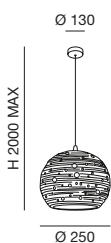

E27
1X40W

3531-40-102
Bianco - White
Blanc - Weiss

3531-40-348
Kaki - Khaki
Kaki - Khaki

E27
A++ E

SUSPENSION

CE IP20