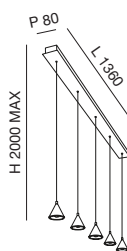

LED WARM WHITE
40W - 3600 lm

3443-48-212

Alluminio satinato - Satined aluminum
Aluminium satiné - Aluminium satiniert

3443-48-225

Oro opaco - Gold matt
Or mat - Gold edelmatt

LED dimmerabile - Dimmable LED
LED dimmable - LED dimmbar

Compatibile - Compatible - Kompatibel
3572-00-001 dimmable
[Pagina - Page - Seite 5]