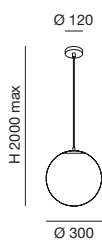

E27
A++ E

SUSPENSION IP20

E27
1X60W

3198-44-102

Bianco - White
Blanc - Weiss