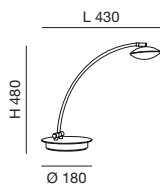

TABLE

CE

LED WARM WHITE
8W - 700 lm

3255-30-102

Bianco - White
Blanc - Weiss

3255-30-212

Alluminio spazzolato
Brushed aluminum
Aluminium brossé
Aluminium gebuerstet

Regolazione luce al tocco
Touch dimmer
Variateur sensitif
Touchdimmer

Orientabile - Adjustable
Réglable - Schwenkbar