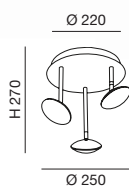

LED WARM WHITE
24W - 2100 lm

3255-73-102

Bianco - White
Blanc - Weiss

3255-73-212

Alluminio spazzolato
Brushed aluminum
Aluminium brossé
Aluminium gebuerstet

Orientabile - Adjustable
Réglable - Schwenkbar