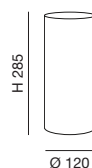

E27
1X40W

3528-35-102

Bianco - White
Blanc - Weiss

Con interruttore - With switch
Avec interrupteur - Mit Schalter

Con interruttore - With switch
Avec interrupteur - Mit Schalter