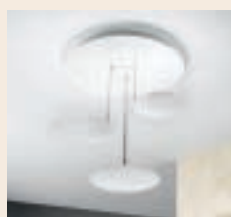

3247
FULLMOON
PAGE 144