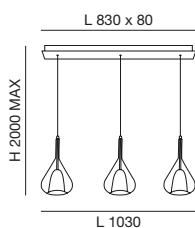

E27
A++ E

SUSPENSION IP20

E27
3X40W

3481-48-297

Ambra, fumé e trasparente
Amber, transparent grey and transparent
Ambre, gris transparent et transparent
Amber, grau transparent und transparent