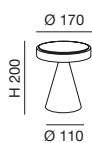

# NEUTRA

DESIGN VARIAFORMA

STRUTTURA IN METALLO E METACRILATO  
 METAL AND METHACRYLATE FRAME  
 MONTURE EN MÉTAL ET MÉTACHRYLATE  
 METALL - UND METHACRYLATGESTELL

LED  
A++ A

TABLE

CE

LED WARM WHITE  
8W - 720 lm