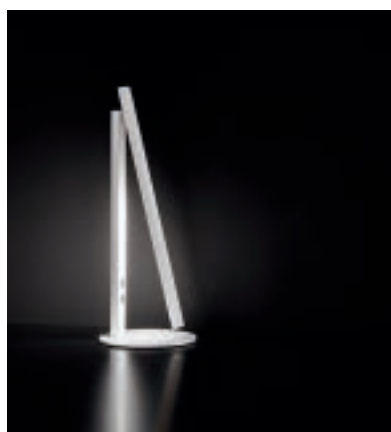

3550 IDEAL

DESIGN S.T. FABAS LUCE

STRUTTURA IN ALLUMINIO
ALUMINUM FRAME
MONTURE EN ALUMINIUM
ALUMINIUMGESTELL

Black

White

LED
A++ A

TABLE

CE

LED WARM - COLD WHITE
10W - 770 lm

3550-30-101

Nero - Black
Noir - Schwarz

3550-30-102

Bianco - White
Blanc - Weiss

Regolazione luce con pulsante
Push dimmer
Bouton poussoir dimmable
Tastdimmer

Orientabile - Adjustable
Réglable - Schwenkbar

Warm white ↔ Cold white