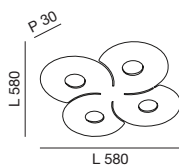

GX53
A++ A

CEILING

CE IP20

GX53
4X9W

3449-64-102

Bianco - White
Blanc - Weiss

3449-64-225

Oro opaco - Gold matt
Or mat - Gold edelmatt

Attenzione: lampadina non fornita. Vedi pag. 410
Warning: bulb not supplied. See page 410
Attention: ampoule pas fournie. Voir page 410
Achtung: Leuchtmittel nicht mitgeliefert. Siehe Seite 410