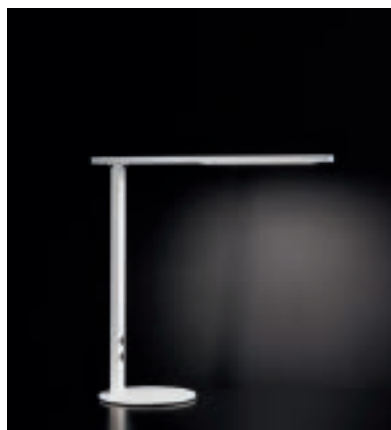

3550 IDEAL

DESIGN S.T. FABAS LUCE

STRUTTURA IN ALLUMINIO
ALUMINUM FRAME
MONTURE EN ALUMINIUM
ALUMINIUMGESTELL

Black

White

LED
A++ A

TABLE

CE

LED WARM - COLD WHITE
10W - 770 lm

3550-30-101

Nero - Black
Noir - Schwarz

3550-30-102

Bianco - White
Blanc - Weiss

Regolazione luce con pulsante
Push dimmer
Bouton poussoir dimmable
Tastdimmer

Orientabile - Adjustable
Réglable - Schwenkbar

Warm white ↔ Cold white