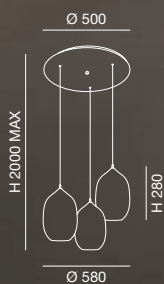

Fumé - Transparent grey  
Gris transparent - Grau transparent

E27  
A++ E

SUSPENSION   

E27  
3X60W

**3519-47-126**

Fumé - Transparent grey  
Gris transparent - Grau transparent

E27  
A++ E

TABLE   