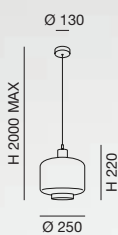

E27
1X60W

3520-40-299

Cromo sfumato - Shaded chrome
Dégradé de chrome - Farbverlauf chrom

3520-40-332

Oro sfumato - Shaded gold
Dégradé d'or - Farbverlauf gold

Compatibile - Compatible - Kompatibel
3572-00-002 ON/OFF
[Pagina - Page - Seite 5]