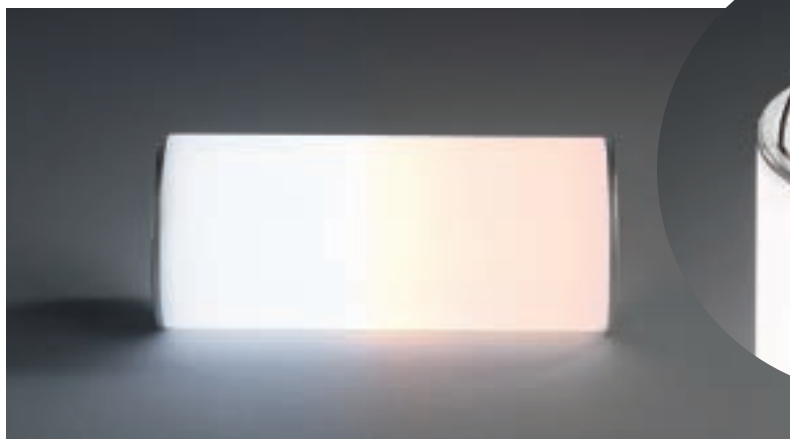

3511 THALIA

DESIGN S.T. FABAS LUCE

STRUTTURA IN PLASTICA E ALLUMINIO
PLASTIC AND ALUMINUM FRAME
MONTURE PLASTIQUE EN ALUMINIUM
KUNSTSTOFF UND ALUMINIUMSTRUKTUR

White

gravity sensor

LED
A++ A

H 200
Ø 85

TABLE

CE IP20

LED WARM - COLD WHITE
2.5W - 325 lm

3511-30-137

Bianco - White
Blanc - Weiss

Regolazione luce al tocco
Touch dimmer
Variateur sensitif
Touchdimmer

Ricaricabile - Rechargeable
Rechargeable - Wiederaufladbare

Gravity sensor

Warm white ↔ Cold white