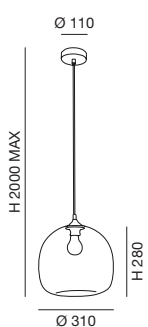

E27
1X60W

3490-40-125

Ambra - Amber
Ambre - Amber

3490-40-126

Fumé - Transparent grey
Gris transparent - Grau transparent