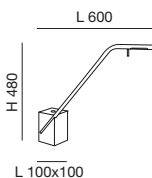

# 3385 VIKTOR

DESIGN VARIAFORMA

STRUTTURA IN METALLO E LEGNO  
METAL FRAME AND WOOD  
MONTURE EN MÉTAL ET EN BOI  
METALLGESTELL UND HOLZ

LED  
A++ A

TABLE

CE

LED WARM WHITE  
7W - 630 lm

**3385-30-101**