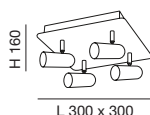

# SPOTTY

DESIGN VARIAFORMA

STRUTTURA IN METALLO E METACRILATO  
METAL AND METHACRYLATE FRAME  
MONTURE EN MÉTAL ET MÉTACHRYLATE  
METALL - UND METHACRYLATGESTELL

White

Satin nickel

LED  
A++ A

CEILING

CE Ⓢ Ⓟ IP20