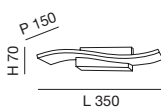

WALL

CE IP20

LED WARM WHITE
12W - 1200 lm

3128-21-178

Nichel satinato - Satined nickel
Nickel satiné - Nickel satiniert