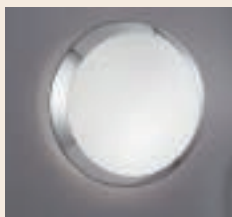

## PLAFONIERE-APPLIQUE IP44 CEILING-WALL IP44

VISUAL INDEX

2796  
**ARMILLA**  
PAGE 350

2792  
**BOREA**  
PAGE 351

2642  
**DEDALO**  
PAGE 349

3424  
**GABY**  
PAGE 344

3431  
**IGLESIAS**  
PAGE 342

3435  
**LEVANTO**  
PAGE 346