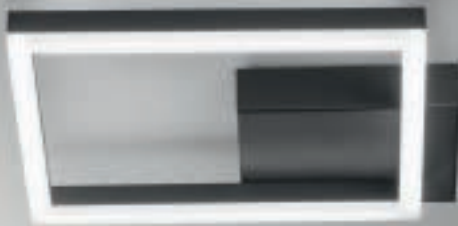

LED
A++ A

CEILING

CE Ⓢ Ⓟ IP20

LED WARM WHITE
39W - 3510 lm

3394-61-102

Bianco - White
Blanc - Weiss

3394-61-225

Oro opaco - Gold matt
Or mat - Gold edelmatt

3394-61-282

Antracite - Anthracite
Anthracite - Anthrazit

LED dimmerabile - Dimmable LED
LED dimmable - LED dimmbar

SMART LUCE
Integrato - Integrated - Intégré - Integriertem
[Pagina - Page - Seite 5]

LED
A++ A

CEILING / WALL

CE Ⓢ Ⓟ IP20

LED WARM WHITE
22W - 1980 lm

3394-21-102

Bianco - White
Blanc - Weiss

3394-21-225

Oro opaco - Gold matt
Or mat - Gold edelmatt

3394-21-282

Antracite - Anthracite
Anthracite - Anthrazit

LED dimmerabile - Dimmable LED
LED dimmable - LED dimmbar

SMART LUCE
Integrato - Integrated - Intégré - Integriertem
[Pagina - Page - Seite 5]