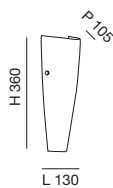

E27
1X60W

2642-21-102

Bianco - White
Blanc - Weiss