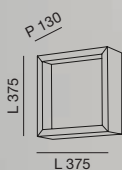

LED
A++ A

WALL

CE IP20

LED WARM WHITE
29W - 2610 lm

3471-22-102

Bianco vintage - Vintage white
Blanc vintage - Vintage weiss

3471-22-215

Quercia - Oak
Chêne - Eichenholz