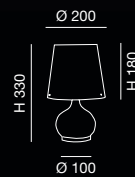

A++ E

E27 1X100W  
E14 1X40W**2533-35-102**Bianco - White  
Blanc - Weiss

E14 TABLE CE IP20

A++ E

G9 TABLE CE IP20

A++ E

E14 1X60W  
G9 1X25W**2533-34-102**Bianco - White  
Blanc - Weiss

Con doppia accensione  
 With double lighting  
 Avec double allumage  
 Getrennt schaltbar