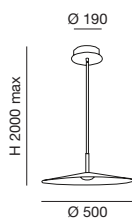

LED WARM WHITE
18W - 1620 lm

3347-45-101

Nero - Black
Noir - Schwarz

3347-45-102

Bianco - White
Blanc - Weiss

LED dimmerabile - Dimmable LED
LED dimmable - LED dimmbar

Compatibile - Compatible - Kompatibel
3572-00-001 dimmable
[Pagina - Page - Seite 5]