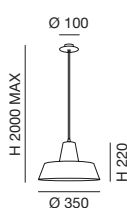

# PALINURO

FLY DESIGN

STRUTTURA IN METALLO E VETRO SOFFIATO  
METAL FRAME AND BLOWN GLASS  
MONTURE EN MÉTAL ET VERRE SOUFFLÉ  
METALLGESTELL UND GEBLASENES GLAS

White

E27  
A++ E

SUSPENSION   

E27  
1X60W

**3393-40-102**