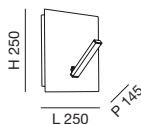

# AGIA

DESIGN S.T. FABAS LUCE

STRUTTURA IN METALLO  
METAL FRAME  
MONTURE EN MÉTAL  
METALLGESTELL

White

LED  
A++ A

CEILING / WALL CE Ⓢ ⊕ IP20

LED WARM WHITE  
12W - 1000 lm

**3242-61-102**