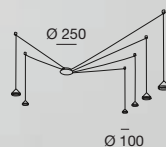

LED WARM WHITE
48W - 4320 lm

3410-46-102

Bianco - White
Blanc - Weiss

3410-46-212

Alluminio satinato - Satined aluminum
Aluminium satiné - Aluminium satiniert

LED dimmerabile - Dimmable LED
LED dimmable - LED dimmbar

SMART LUCE
Integrato - Integrated - Intégré - Integriertem
[Pagina - Page - Seite 5]

Lunghezza di ogni cavo 3500 mm
Length of each cable 3500 mm
Longueur de chaque cable 3500 mm
Kabellänge je 3500 mm

LED dimmerabile - Dimmable LED
LED dimmable - LED dimmbar

SMART LUCE
Integrato - Integrated - Intégré - Integriertem
[Pagina - Page - Seite 5]

Lunghezza di ogni cavo 3500 mm
Length of each cable 3500 mm
Longueur de chaque cable 3500 mm
Kabellänge je 3500 mm