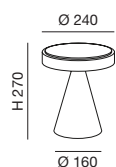

LED WARM WHITE
12W - 1080 lm

3386-35-101

Nero - Black
Noir - Schwarz

3386-35-102

Bianco - White
Blanc - Weiss

3386-35-178

Nichel satinato - Satined nickel
Nickel satiné - Nickel satiniert

Regolazione luce al tocco
Touch dimmer
Variateur sensitif
Touchdimmer