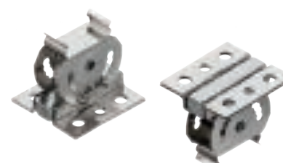

6728-50-006

Staffa di fissaggio regolabile calamitata, rotazione a 180°
Adjustable fixing component with magnet, 180° degree rotating
Fixation ajustable aimantée, rotation à 180°
Kippbare Befestigungsclips mit Magnet, 180° rotierend