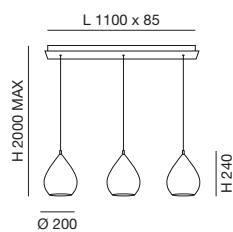

# 3518 GISELLA

DESIGN S.T. FABAS LUCE

STRUTTURA IN METALLO E VETRO SOFFIATO  
METAL FRAME AND BLOWN GLASS  
MONTURE EN MÉTAL ET VERRE SOUFFLÉ  
METALLGESTELL UND GEBLASENES GLAS

Amber

E27  
A++ E

SUSPENSION   