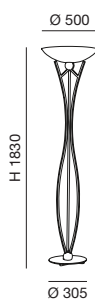

E27
1X250W

2498-10-171

Ruggine scuro - Dark rust
Rouille foncé - Dunkel rostfarbig

Con variatore - With dimmer
Avec variateur - Mit Dimmer