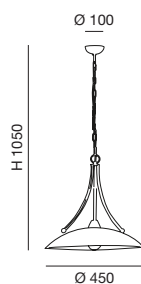

E27
A++ E

SUSPENSION

CE IP20

E27
1X100W

2498-40-261

Ardesia - Slate
Ardoise - Schiefergrau