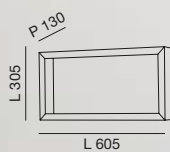

LED
A++ A

WALL

CE IP20

LED WARM WHITE
35W - 3150 lm

3471-26-102

Bianco vintage - Vintage white
Blanc vintage - Vintage weiss

3471-26-215

Quercia - Oak
Chêne - Eichenholz