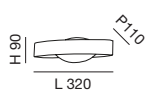

LED WARM WHITE
7W - 630 lm

3424-21-102

Bianco - White
Blanc - Weiss

3424-21-129

Marrone metallizzato
Metallized brown
Marron métallisé
Braun metallic

LED
A++ A

WALL

CE IP44