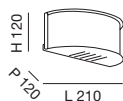

# 2675 BOOK

FLY DESIGN

2675 BOOK

STRUTTURA IN METALLO E VETRO IN LASTRA  
METAL FRAME AND PLATE GLASS  
MONTURE EN METAL ET VERRE PLAT  
METALLGESTELL UND GLAS

 Satined  
nickel

E27  
A++ E

WALL

CE   IP20