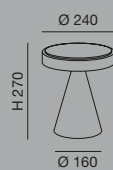

LED WARM WHITE
12W - 1080 lm

3386-35-225

Oro opaco - Gold matt
Or mat - Gold edelmatt

3386-35-287

Verde - Green
Vert - Grün

Regolazione luce al tocco
Touch dimmer
Variateur sensitif
Touchdimmer