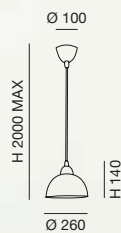

E27
A++ E →

SUSPENSION IP20

E27
1X60W

2908-44-102

Bianco - White
Blanc - Weiss

2908-44-125

Ambra - Amber
Ambre - Amber