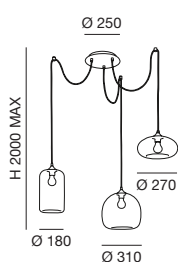

SUSPENSION IP20

E27
3X60W

3496-47-125

Ambra - Amber
Ambre - Amber

3496-47-126

Fumé - Transparent grey
Gris transparent - Grau transparent