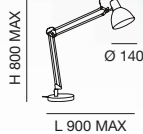

# 3015 LISETTA

DESIGN S.T. FABAS LUCE

STRUTTURA IN METALLO  
METAL FRAME  
MONTURE EN METAL  
METAL GESTELL

3015 LISETTA

E27  
A++ E

TABLE

CE IP20

E27  
1X42W