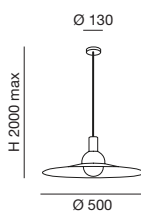

E27
1X40W

3517-40-101

Nero - Black
Noir - Schwarz

3517-40-102

Bianco - White
Blanc - Weiss

Compatibile - Compatible - Kompatibel
3572-00-002 ON/OFF
[Pagina - Page - Seite 5]