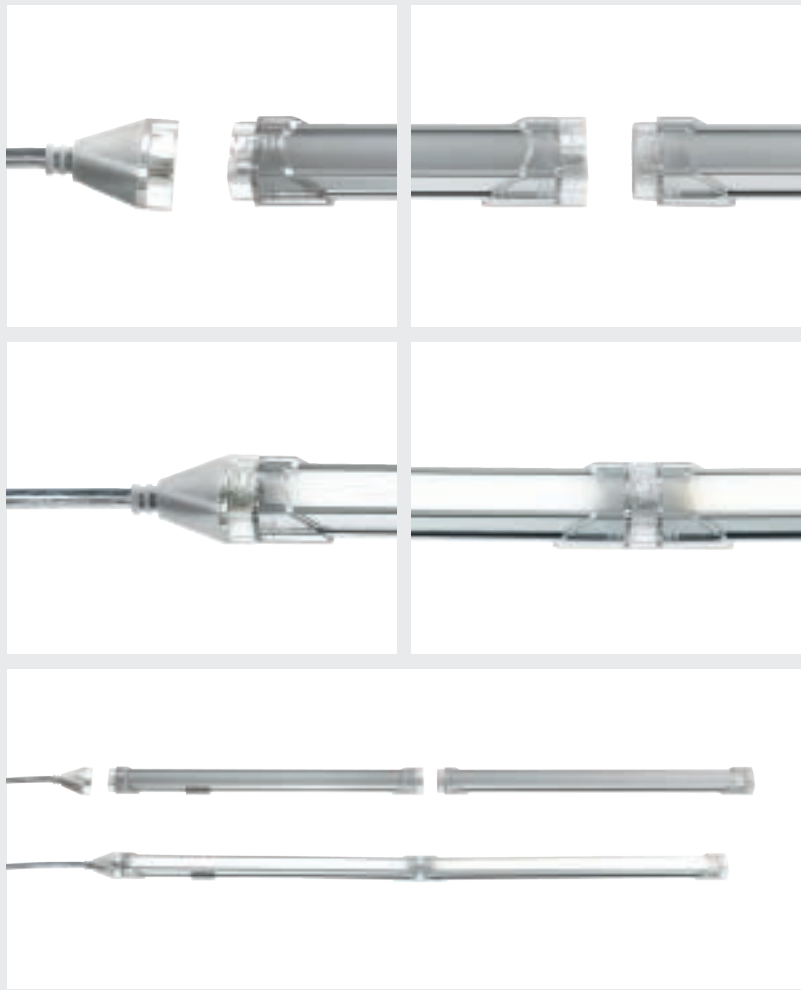

### 6728-50-001

Cavi di congiunzione con connettore maschio e femmina, lunghezza totale cm 20  
 Interconnecting lead with male and female connector, total length cm 20  
 Câble de connexion avec connecteur mâle et femelle, longueur totale 20 cm  
 Verbindungskabel mit männlichem und weiblichem Anschluss, Gesamtlänge 20 cm