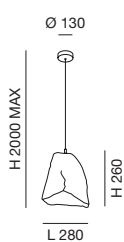

E27
1X40W

3536-40-131

Cemento - Concrete
Béton - Beton

Compatibile - Compatible - Kompatibel
3572-00-002 ON/OFF
[Pagina - Page - Seite 5]