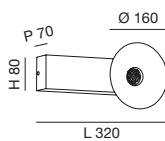

# 3467 ARETHA

DESIGN VARIAFORMA

STRUTTURA IN METALLO E METACRILATO  
METAL AND METHACRYLATE FRAME  
MONTURE EN MÉTAL ET MÉTACHRYLATE  
METALL - UND METHACRYLATGESTELL

Black

White

sound & light

LED  
A++ A

WALL