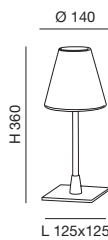

E14
1X60W

2653-31-178

Nichel satinato - Satined nickel
Nickel satiné - Nickel satiniert

Accensione al tocco
Touch switch
Allumage tactile
Tastschaltung