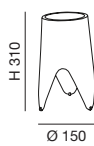

TABLE

CE IP20

E27
1X40W

3460-30-102

Bianco - White
Blanc - Weiss

3460-30-282

Antracite - Anthracite
Anthracite - Anthrazit

Con interruttore - With switch
Avec interrupteur - Mit Schalter