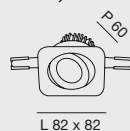

L 82 x 82

Ø 70

LED WARM WHITE
7W 800 lm

3445-72-345

Cornice a incasso quadrato orientabile
Recessed square adjustable frame
Anneau carré à encastrer orientable
Einbaurahmen quadratisch schwenkbar