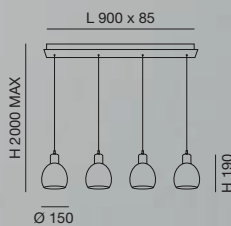

SUSPENSION

E27
1X40W

3534-40-102

Bianco - White
Blanc - Weiss

E27
A++ E