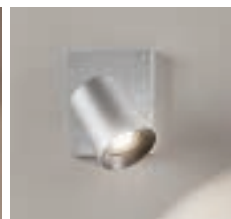

3451
MODO
PAGE 382