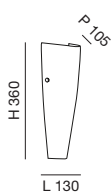

E27
1X75W

2523-21-102

Bianco - White
Blanc - Weiss