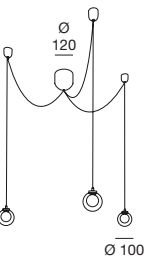

Lunghezza di ogni cavo 4000 mm  
Length of each cable 4000 mm  
Longueur de chaque cable 4000 mm  
Kabellänge je 4000 mm

**LED**  
**A++ A**

**SUSPENSION**    **CE**

**LED WARM WHITE**  
**15W - 1350 lm**