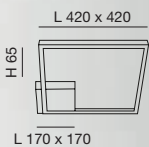

LED
A++ A

CEILING

CE Ⓢ Ⓟ IP20

LED WARM WHITE
39W - 3510 lm

3394-61-102

Bianco - White
Blanc - Weiss

3394-61-225

Oro opaco - Gold matt
Or mat - Gold edelmatt

3394-61-282

Antracite - Anthracite
Anthracite - Anthrazit

LED dimmerabile - Dimmable LED
LED dimmable - LED dimmbar

SMART LUCE
Integrato - Integrated - Intégré - Integriertem
[Pagina - Page - Seite 5]

LED
A++ A

CEILING / WALL

CE Ⓢ Ⓟ IP20