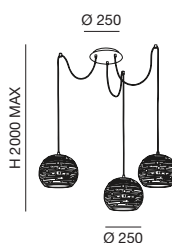

E27
3X40W

3531-47-102
Bianco - White
Blanc - Weiss

Compatibile - Compatible - Kompatibel
3572-00-002 ON/OFF
[Pagina - Page - Seite 5]

Compatibile - Compatible - Kompatibel
3572-00-002 ON/OFF
[Pagina - Page - Seite 5]