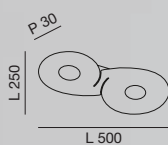

CEILING

CE IP20

GX53
2X9W

3449-63-102

Bianco - White
Blanc - Weiss

3449-63-225

Oro opaco - Gold matt
Or mat - Gold edelmatt

Attenzione: lampadina non fornita. Vedi pag. 410
Warning: bulb not supplied. See page 410
Attention: ampoule pas fournie. Voir page 410
Achtung: Leuchtmittel nicht mitgeliefert. Siehe Seite 410