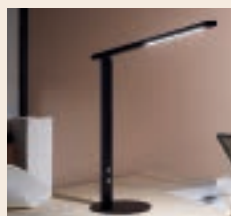

3550
IDEAL
PAGE 200