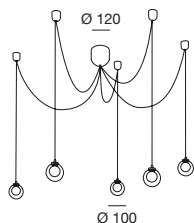

SUSPENSION

LED WARM WHITE
25W - 2250 lm

3472-48-101

Nero - Black
Noir - Schwarz

3472-48-225

Oro opaco - Gold matt
Or mat - Gold edelmatt

LED dimmerabile - Dimmable LED
LED dimmable - LED dimmbar

Compatibile - Compatible - Kompatibel
3572-00-001 dimmable
[Pagina - Page - Seite 5]

Lunghezza di ogni cavo 4000 mm
Length of each cable 4000 mm
Longueur de chaque cable 4000 mm
Kabellänge je 4000 mm