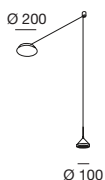

SUSPENSION

CE Ⓢ ⊕ IP20

LED WARM WHITE
8W - 720 lm

3410-41-102

Bianco - White
Blanc - Weiss

3410-41-212

Alluminio satinato - Satined aluminum
Aluminium satiné - Aluminium satiniert

LED dimmerabile - Dimmable LED
LED dimmable - LED dimmbar

SMART LUCE
Integrato - Integrated - Intégré - Integriertem
[Pagina - Page - Seite 5]

Lunghezza di ogni cavo 3500 mm
Length of each cable 3500 mm
Longueur de chaque cable 3500 mm
Kabellänge je 3500 mm