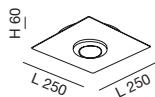

LED
A++ A

CEILING / WALL   CE Ⓢ ⊕ IP20

LED WARM WHITE
8W - 700 lm

3270-24-102

Bianco - White
Blanc - Weiss

Compatibile - Compatible - Kompatibel
3572-00-002 ON/OFF
[Pagina - Page - Seite 5]