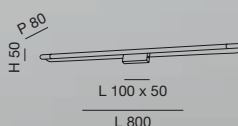

3552

RAPALLO

DESIGN S.T. FABAS LUCE

STRUTTURA IN METALLO E METACRILATO
METAL AND METHACRYLATE FRAME
MONTURE EN MÉTAL ET MÉTACHRYLATE
METALL- UND METHACRYLATGESTELL

Satined
brass

Chrome

LED
A++ A

WALL

CE IP44

LED WARM WHITE
20W - 2200 lm

3552-28-119

Ottone satinato - Satined brass
Laiton satiné - Messing satiniert

3552-28-138

Cromo - Chrome
Chromé - Verchromt

LED
A++ A

WALL

CE IP44

LED WARM WHITE
14W - 1470 lm

3552-26-119

Ottone satinato - Satined brass
Laiton satiné - Messing satiniert

3552-26-138

Cromo - Chrome
Chromé - Verchromt