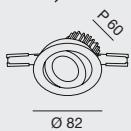

LED
A++ A

SPOT CE $\square$ IP40

Ø 82

Ø 70

LED WARM WHITE
7W 800 lm

3445-72-343

Cornice a incasso tondo orientabile
Recessed round adjustable frame
Anneau rond à encastrer orientable
Einbaurahmen rund schwenkbar

LED
A++ A

SPOT CE $\square$ IP40