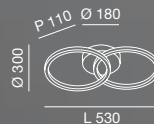

LED WARM WHITE
36W - 3240 lm

3508-22-101

Nero - Black
Noir - Schwarz

3508-22-102

Bianco - White
Blanc - Weiss

LED dimmerabile - Dimmable LED
LED dimmable - LED dimmbar

SMART LUCE
Integrato - Integrated - Intégré - Integriertem
[Pagina - Page - Seite 5]

LED dimmerabile - Dimmable LED
LED dimmable - LED dimmbar

SMART LUCE
Integrato - Integrated - Intégré - Integriertem
[Pagina - Page - Seite 5]