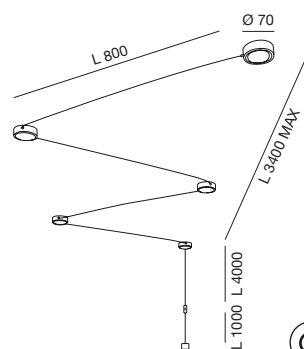

Con interruttore - With switch
Avec interrupteur - Mit Schalter