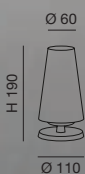

# 3576 MILADY

FLY DESIGN

STRUTTURA IN METALLO E VETRO SOFFIATO  
METAL FRAME AND BLOWN GLASS  
MONTURE EN MÉTAL ET VERRE SOUFFLÉ  
METALLGESTELL UND GEBLASENES GLAS

Black

Satin nickel

G9  
A++ E

TABLE

CE