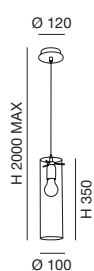

E27
1X60W

3480-40-125

Ambra - Amber
Ambre - Amber

3480-40-126

Fumé - Transparent grey
Gris transparent - Grau transparent