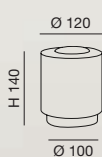

3257 SIMI

FLY DESIGN

STRUTTURA IN METALLO E VETRO SOFFIATO
METAL FRAME AND BLOWN GLASS
MONTURE EN MÉTAL ET VERRE SOUFFLÉ
METALLGESTELL UND GEBLASENES GLAS

Chrome

Satined
nickel

LED
A++ A

TABLE

CE IP20

LED WARM WHITE
8W - 700 lm

3257-30-138

Cromo - Chrome
Chromé - Verchromt

3257-30-178

Nichel satinato - Satined nickel
Nickel satiné - Nickel satiniert

Regolazione luce al tocco
Touch dimmer
Variateur sensible
Touchdimmer