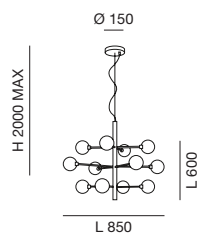

G9
12X25W
3541-45-101
Nero - Black
Noir - Schwarz

Compatibile - Compatible - Kompatibel
3572-00-002 ON/OFF
[Pagina - Page - Seite 5]

Lampadina G9 LED 3W inclusa
Bulb G9 LED 3W included
Ampoule G9 LED 3W incluse
G9 LED 3W LM inklusive