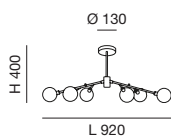

CEILING

CE

G9
6X25W

3541-61-101

Nero - Black
Noir - Schwarz

Compatibile - Compatible - Kompatibel
3572-00-002 ON/OFF
[Pagina - Page - Seite 5]

Lampadina G9 LED 3W inclusa
Bulb G9 LED 3W included
Ampoule G9 LED 3W incluse
G9 LED 3W LM inklusive