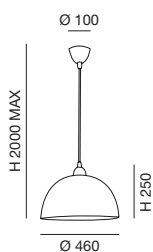

E27
1X60W

2908-46-102

Bianco - White
Blanc - Weiss

2908-46-125

Ambra - Amber
Ambre - Amber

Compatibile - Compatible - Kompatibel
3572-00-002 ON/OFF
[Pagina - Page - Seite 5]