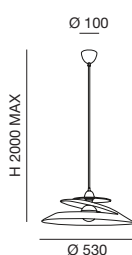

# 3357 ARAGON E27

DESIGN S.T. FABAS LUCE

STRUTTURA IN METALLO E VETRO IN LASTRA  
METAL FRAME AND PLATE GLASS  
MONTURE EN METAL ET VERRE PLAT  
METALLGESTELL UND GLAS

E27  
A++ E

SUSPENSION   

E27  
1X60W