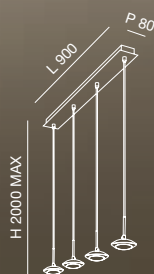

LED WARM WHITE
32W - 2800 lm

3255-49-102

Bianco - White
Blanc - Weiss

3255-49-212

Alluminio spazzolato
Brushed aluminum
Aluminium brossé
Aluminium gebuerstet

LED dimmerabile - Dimmable LED
LED dimmable - LED dimmbar

Compatibile - Compatible - Kompatibel
3572-00-001 dimmable
[Pagina - Page - Seite 5]