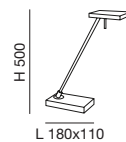

LED WARM WHITE
9W - 810 lm

3405-30-102

Bianco - White
Blanc - Weiss

3405-30-212

Alluminio spazzolato
Brushed aluminum
Aluminium brossé
Aluminium gebuerstet

Regolazione luce con pulsante
Push dimmer
Bouton poussoir dimmable
Tastdimmer

Orientabile - Adjustable
Réglable - Schwenkbar