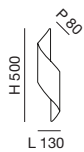

LED
A++ A

WALL

CE Ⓢ ⊕ IP20

LED WARM WHITE
8W - 720 lm

3426-26-102

Bianco - White
Blanc - Weiss

3426-26-186

Grigio perla - Pearl grey
Gris perle - Perlgrau