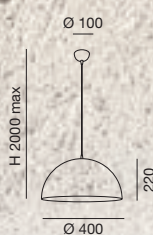

# DINGLE

DESIGN S.T. FABAS LUCE

STRUTTURA IN METALLO  
METAL FRAME  
MONTURE EN MÉTAL  
METALLGESTELL

E27  
A++ E

SUSPENSION   

E27  
1X60W

**3215-40-101**  
Nero/Oro - Black/Gold  
Noir/Or - Schwarz/Gold

Compatibile - Compatible - Kompatibel  
3572-00-002 ON/OFF  
[Pagina - Page - Seite 5]