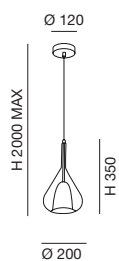

E27
A++ E

SUSPENSION IP20

E27
1X40W

3481-40-125

Ambra - Amber
Ambre - Amber

3481-40-126

Fumé - Transparent grey
Gris transparent - Grau transparent

3481-40-241

Trasparente - Transparent
Transparent - Transparent