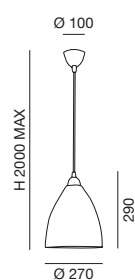

SUSPENSION    IP20

E27  
1X60W

**2907-44-102**

Bianco - White  
Blanc - Weiss

**2907-44-125**

Ambra - Amber  
Ambre - Amber

E27  
A++ E

SUSPENSION    IP20