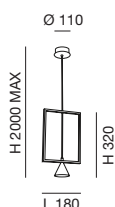

3390

SIRIO

DESIGN VARIAFORMA

STRUTTURA IN METALLO E METACRILATO
METAL AND METHACRYLATE FRAME
MONTURE EN MÉTAL ET MÉTACHRYLATE
METALL - UND METHACRYLATGESTELL

LED
A++ A

SUSPENSION

CE

LED WARM WHITE
8W - 720 lm

3390-40-102

Bianco - White
Blanc - Weiss

3390-40-225

Oro opaco - Gold matt
Or mat - Gold edelmatt

LED
A++ A

SUSPENSION

CE

LED WARM WHITE
24W - 2160 lm

3390-49-102

Bianco - White
Blanc - Weiss

3390-49-225

Oro opaco - Gold matt
Or mat - Gold edelmatt

LED dimmerabile - Dimmable LED
LED dimmable - LED dimmbar

Compatibile - Compatible - Kompatibel
3572-00-001 dimmable
[Pagina - Page - Seite 5]