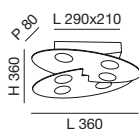

LED WARM WHITE
45W - 4050 lm

3312-65-102

Bianco - White
Blanc - Weiss

LED dimmerabile - Dimmable LED
LED dimmable - LED dimmbar

Compatibile - Compatible - Kompatibel
3572-00-001 dimmable
[Pagina - Page - Seite 5]