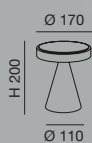

LED WARM WHITE
8W - 720 lm

3386-34-225

Oro opaco - Gold matt
Or mat - Gold edelmatt

3386-34-287

Verde - Green
Vert - Grün

Regolazione luce al tocco
Touch dimmer
Variateur sensitif
Touchdimmer

LED
A++ A

TABLE

CE Ⓢ IP20