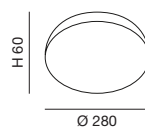

LED WARM WHITE
27W - 2150 lm

3525-63-102

Bianco - White
Blanc - Weiss

Sensore di movimento
Motion sensor
Capteur de mouvement
Bewegungssensor