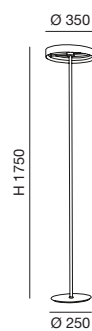

LED WARM WHITE  
22W - 1980 lm

**3474-30-102**

Bianco - White  
Blanc - Weiss

Regolazione luce con pulsante  
Push dimmer  
Bouton poussoir dimmable  
Tastdimmer

**LED**  
A++ A

FLOOR

CE   IP20

LED WARM WHITE  
22W - 1980 lm