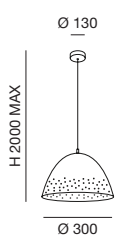

# 3532 CASALE

DESIGN S.T. FABAS LUCE

STRUTTURA IN METALLO E CERAMICA  
METAL AND CERAMIC FRAME  
STRUCTURE MÉTAL ET CÉRAMIQUE  
METALL- UND KERAMIKSTRUKTUR

White

Khaki

E27  
A++ E

SUSPENSION    IP20

E27  
1X40W