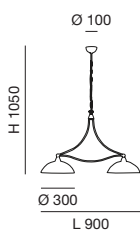

E27
A++ E

SUSPENSION

CE IP20

E27
2X100W

2498-46-261

Ardesia - Slate
Ardoise - Schiefergrau