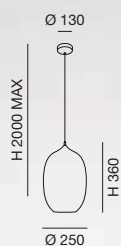

E27
A++ E

SUSPENSION IP20

E27
1X60W

3519-45-126

Fumé - Transparent grey
Gris transparent - Grau transparent