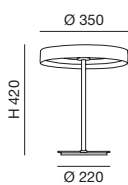

LED WARM WHITE  
22W - 1980 lm

**3474-30-102**

Bianco - White  
Blanc - Weiss

Regolazione luce con pulsante  
Push dimmer  
Bouton poussoir dimmable  
Tastdimmer

**LED**  
A++ A

FLOOR

CE   IP20

LED WARM WHITE  
22W - 1980 lm