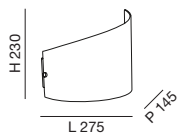

WALL

CE IP20

E27
1X75W

3249-21-102

Bianco - White
Blanc - Weiss