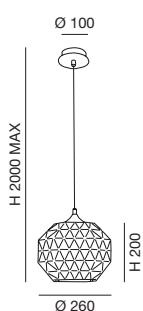

E27
A++ E

SUSPENSION IP20

E27
1X60W

3492-40-125

Ambra - Amber
Ambre - Amber