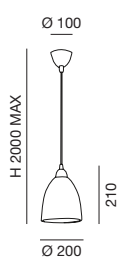

E27
1X60W

2907-44-102

Bianco - White
Blanc - Weiss

2907-44-125

Ambra - Amber
Ambre - Amber

E27
A++ E

SUSPENSION IP20