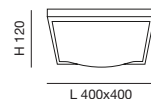

LED WARM WHITE
24W - 2100 lm

3565-65-102

Bianco - White
Blanc - Weiss

3565-65-138

Cromo - Chrome
Chromé - Verchromt

3565-65-178

Nichel satinato - Satined nickel
Nickel satiné - Nickel satiniert