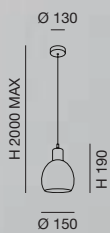

# MARINA

DESIGN S.T. FABAS LUCE

STRUTTURA IN METALLO E CERAMICA  
METAL AND CERAMIC FRAME  
STRUCTURE MÉTAL ET CÉRAMIQUE  
METALL- UND KERAMIKSTRUKTUR

White

**E27**  
**A++ E**

SUSPENSION   

E27  
1X40W

**3534-40-102**