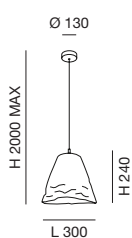

# CRUMPLE

DESIGN S.T. FABAS LUCE

STRUTTURA IN METALLO E CERAMICA  
METAL AND CERAMIC FRAME  
STRUCTURE MÉTAL ET CÉRAMIQUE  
METALL- UND KERAMIKSTRUKTUR

White

Khaki

**E27**  
**A++ E**

SUSPENSION    IP20

E27  
1X40W