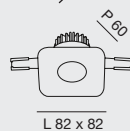

L 82 x 82

Ø 70

LED WARM WHITE
7W 800 lm

3445-72-344

Cornice a incasso quadrato fisso
Recessed square fixed frame
Anneau carré à encastrer fixe
Einbaurahmen quadratisch starr