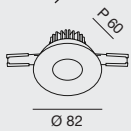

LED
A++ A

SPOT CE $\square$ IP40

Ø 82

Ø 70

LED WARM WHITE
7W 800 lm

3445-72-342

Cornice a incasso tondo fisso
Recessed round fixed frame
Anneau rond à encastrer fixe
Einbaurahmen rund starr

LED
A++ A

SPOT CE $\square$ IP40