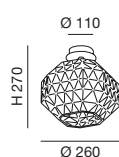

E27
A++ E

CEILING IP20

E27
1X60W

3492-61-125

Ambra - Amber
Ambre - Amber