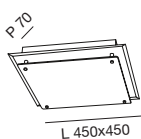

3285

GALAXY

DESIGN S.T. FABAS LUCE

STRUTTURA IN METALLO E VETRO IN LASTRA
METAL FRAME AND PLATE GLASS
MONTURE EN MÉTAL ET VERRE PLAT
METALLGESTELL UND GLAS

LED
A++ A

CEILING

CE Ⓢ ⊕ IP20

LED NATURAL WHITE
21W - 2100 lm

3285-65-102

Bianco - White
Blanc - Weiss

LED
A++ A

CEILING

CE Ⓢ ⊕ IP20

LED NATURAL WHITE
18W - 1750 lm

3285-61-102

Bianco - White
Blanc - Weiss