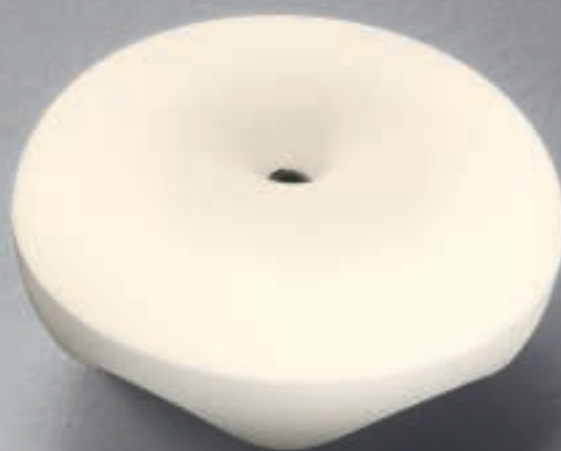

3509

BLUMA

DESIGN S.T. FABAS LUCE

STRUTTURA IN PLASTICA
PLASTIC FRAME
MONTURE PLASTIQUE
KUNSTSTOFF

White

Green

LED
A++ A

TABLE

CE

LED WARM WHITE
3.9W - 325 lm

3509-30-102

Bianco - White
Blanc - Weiss

3509-30-155

Verde - Green
Vert - Grün

Dimmerazione a sensore
Sensor dimming
Capteur gradateur
Sensordimmer

Ricaricabile - Rechargeable
Rechargeable - Wiederaufladbare