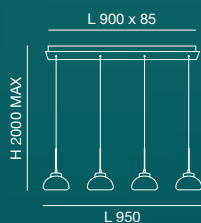

LED WARM WHITE
32W - 2880 lm

3547-48-102

Bianco - White
Blanc - Weiss

3547-48-125

Ambra - Amber
Ambre - Amber

3547-48-126

Fumé - Transparent grey
Gris transparent - Grau transparent

LED dimmerabile - Dimmable LED
LED dimmable - LED dimmbar

SMART LUCE
Integrato - Integrated - Intégré - Integriertem
[Pagina - Page - Seite 5]