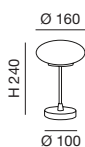

# JAP

FLY DESIGN

STRUTTURA IN METALLO E VETRO SOFFIATO  
 METAL FRAME AND BLOWN GLASS  
 MONTURE EN MÉTAL ET VERRE SOUFFLÉ  
 METALLGESTELL UND GEBLASENES GLAS

 Satined  
nickel

LED  
A++ A

TABLE

CE   IP20

LED WARM WHITE  
5W - 450 lm