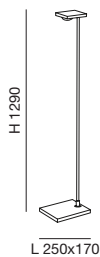

LED WARM WHITE
9W - 810 lm

3405-10-102

Bianco - White
Blanc - Weiss

3405-10-212

Alluminio spazzolato
Brushed aluminum
Aluminium brossé
Aluminium gebuerstet

Regolazione luce con pulsante
Push dimmer
Bouton poussoir dimmable
Tastdimmer

Orientabile - Adjustable
Réglable - Schwenkbar

LED
A++ A

TABLE

CE Ⓢ IP20