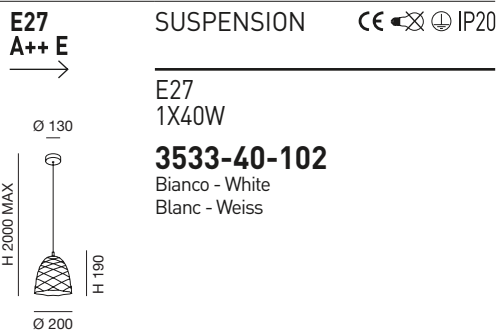

3533 DUCHESSA

DESIGN S.T. FABAS LUCE

STRUTTURA IN METALLO E CERAMICA
METAL AND CERAMIC FRAME
STRUCTURE MÉTAL ET CÉRAMIQUE
METALL- UND KERAMIKSTRUKTUR