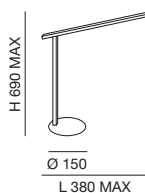

# 3550 IDEAL

DESIGN S.T. FABAS LUCE

STRUTTURA IN ALLUMINIO  
ALUMINUM FRAME  
MONTURE EN ALUMINIUM  
ALUMINIUMGESTELL

Black

White

LED  
A++ A

TABLE

CE