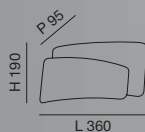

3177

SLANE

ALHAMBRETTO DESIGN

STRUTTURA IN METALLO E VETRO IN LASTRA
METAL FRAME AND PLATE GLASS
MONTURE EN METAL ET VERRE PLAT
METALLGESTELL UND GLAS

Satined
nickel

E27
A++ E

WALL

CE IP20

E27
1X60W

3177-21-178

Nichel satinato - Satined nickel
Nickel satiné - Nickel satiniert