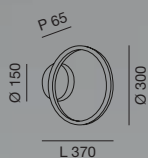

LED A++ A	CEILING / WALL	CE Ⓢ ⊕ IP20
	LED WARM WHITE	
	18W - 1620 lm	
	3508-21-101	
	Nero - Black	
	Noir - Schwarz	
	3508-21-102	
	Bianco - White	
	Blanc - Weiss