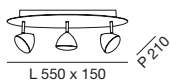

# 3297 BIKE

DESIGN S.T. FABAS LUCE

STRUTTURA IN METALLO E METACRILATO  
METAL AND METHACRYLATE FRAME  
MONTURE EN MÉTAL ET MÉTACHRYLATE  
METALL - UND METHACRYLATGESTELL

 White

LED  
A++ A

SPOT

CE   IP20

LED WARM WHITE  
24W - 2160 lm