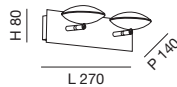

WALL

CE Ⓢ ⊕ IP20

LED WARM WHITE
8W - 700 lm

3255-21-102

Bianco - White
Blanc - Weiss

3255-21-212

Alluminio spazzolato
Brushed aluminum
Aluminium brossé
Aluminium gebuerstet

Orientabile - Adjustable
Réglable - Schwenkbar

LED
A++ A