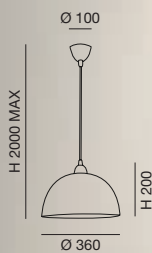

**E27**  
**A++ E** →

SUSPENSION    IP20

E27  
1X60W

**2908-45-102**

Bianco - White  
Blanc - Weiss

**2908-45-125**

Ambra - Amber  
Ambre - Amber

**E27**  
**A++ E** →