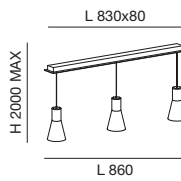

**E27**  
**A++ E**

SUSPENSION   

E27  
2X60W

**2753-46-138**  
Cromo - Chrome  
Chromé - Verchromt

**E27**  
**A++ E**

SUSPENSION   

E27  
3X60W

**2753-47-138**  
Cromo - Chrome  
Chromé - Verchromt