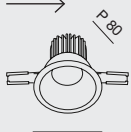

LED
A++ A

SPOT CE $\square$ IP40

Ø 82

Ø 70

LED WARM WHITE
7W 800 lm

3445-72-346

Cornice a incasso tondo arretrato fisso
Recessed round fixed backward frame
Anneau rond à encastrer fixe source en retrait
Einbaurahmen rund starr nach hinten versetzt

LED
A++ A

SPOT CE $\square$ IP40