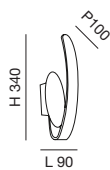

LED WARM WHITE
7W - 630 lm

3435-21-102

Bianco - White
Blanc - Weiss

3435-21-129

Marrone metallizzato
Metallized brown
Marron métallisé
Braun metallic