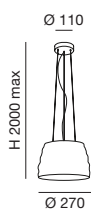

E27
A++ E

SUSPENSION IP20

E27
1X60W

3322-40-178

Nichel satinato - Satined nickel
Nickel satiné - Nickel satiniert