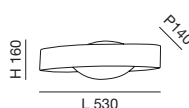

LED WARM WHITE
11W - 990 lm

3424-26-102

Bianco - White
Blanc - Weiss

3424-26-129

Marrone metallizzato
Metallized brown
Marron métallisé
Braun metallic