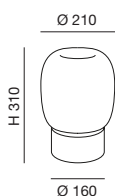

E27
1X40W

3537-30-299

Cromo sfumato - Shaded chrome
Dégradé de chrome - Farbverlauf chrom

Con interruttore - With switch
Avec interrupteur - Mit Schalter