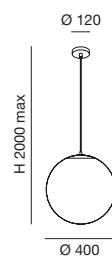

E27
A++ E

SUSPENSION IP20

E27
3X40W

3198-45-102

Bianco - White
Blanc - Weiss