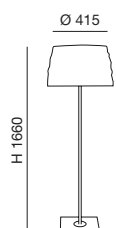

E27
3X40W

3322-10-178

Nichel satinato - Satined nickel
Nickel satiné - Nickel satiniert

L 260 x 260

Regolazione luce al tocco
Touch dimmer
Variateur sensitif
Touchdimmer

Con variatore - With dimmer
Avec variateur - Mit Dimmer