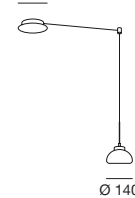

LED dimmerabile - Dimmable LED
LED dimmable - LED dimmbar

SMART LUCE
Integrato - Integrated - Intégré - Integriertem
[Pagina - Page - Seite 5]

LED
A++ A

SUSPENSION

LED WARM WHITE
8W - 720 lm

3547-41-102

Bianco - White
Blanc - Weiss

3547-41-125

Ambra - Amber
Ambre - Amber

3547-41-126

Fumé - Transparent grey
Gris transparent - Grau transparent

Ø 200