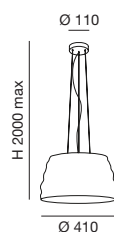

E27
A++ E

SUSPENSION IP20

E27
3X40W

3322-45-178

Nichel satinato - Satined nickel
Nickel satiné - Nickel satiniert