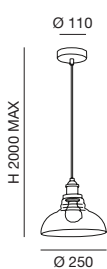

E27
1X60W

3494-40-241

Trasparente - Transparent
Transparent - Transparent