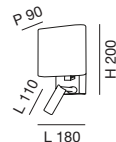

LED WARM WHITE
8W + 3W - 990 lm

3432-22-138

Cromo - Chrome
Chromé - Verchromt

Con doppia accensione
With double lighting
Avec double allumage
Getrennt schaltbar

Orientabile - Adjustable
Réglable - Schwenkbar

Con doppia accensione
With double lighting
Avec double allumage
Getrennt schaltbar

Orientabile - Adjustable
Réglable - Schwenkbar