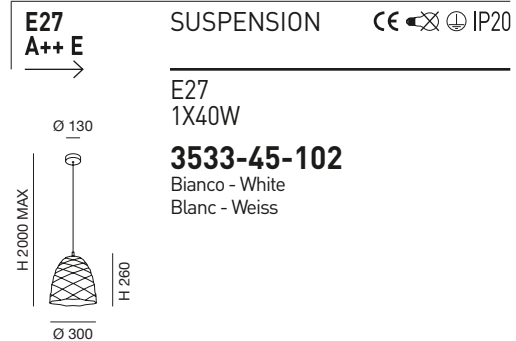

3533 DUCHESSA

DESIGN S.T. FABAS LUCE

STRUTTURA IN METALLO E CERAMICA
METAL AND CERAMIC FRAME
STRUCTURE MÉTAL ET CÉRAMIQUE
METALL- UND KERAMIKSTRUKTUR