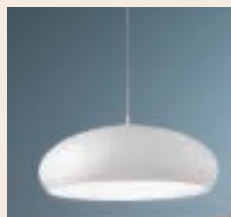

3161
LODGE
PAGE 170