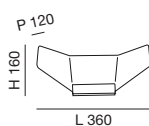

# 3476 SAFI

DESIGN \_blank design studio

STRUTTURA IN METALLO E LEGNO  
METAL AND WOOD FRAME  
MONTURE EN METAL ET BOIS  
METALL UND HOLZGESTELL

3476 SAFI

 White

LED  
A++ A

WALL

CE   IP20