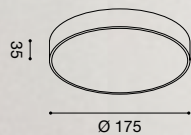

A++ A+ A

Ø 175

Ø 210

Ø 250

	GPL270C	GPL270N	GPL271C	GPL271N	GPL272C	GPL272N
POWER	16 W	16 W	20 W	20 W	30 W	30 W
POWER LED	220-240 V	220-240 V	220-240 V	220-240 V	220-240 V	220-240 V
LIGHT TEMP.	3000 K	4000 K	3000 K	4000 K	3000 K	4000 K
LUMEN	1200	1296	1500	1620	2250	2460
OPTIC	110°	110°	110°	110°	110°	110°
HOURS	30.000	30.000	30.000	30.000	30.000	30.000
CRI	>80	>80	>80	>80	>80	>80
IP	20	20	20	20	20	20
PACK M ³	0,0026	0,0026	0,0036	0,0036	0,0053	0,0053