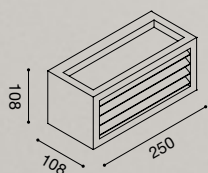

APPLIQUE
WALL LIGHTS

Struttura in alluminio. Finitura in bianco grigio, grigio alluminio, grigio antracite o ruggine.
Diffusore in metacrilato satinato. Lampadine non incluse.
Aluminium structure. White grey, grey aluminium, grey graphite or rusty finish.
Opal PC. Bulbs not included.

LAMPADINE
UTILIZZABILI
BULBS

GLA230
GLA230N
GLA230C
10W LED

esterno outdoor

GEA LED

Naturally Light!

	GES313	GES311	GES310	GES312
ATTACCO SOCKET	1 X E27	1 X E27	1 X E27	1 X E27
POWER	220-240 V	220-240 V	220-240 V	220-240 V
IP	54	54	54	54
PACK M³	0,005	0,005	0,005	0,005
FINITURA FINISHED	BIANCO GRIGIO WHITE GREY	GRIGIO ALLUMINIO GREY ALUMINIUM	GRIGIO ANTRACITE GREY GRAPHITE	RUGGINE RUSTY