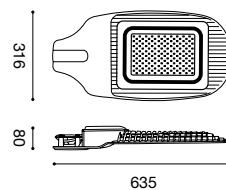

GES572

POWER	150 W
POWER LED	220-240 V
LIGHT TEMP.	4000 K
LUMEN	13500
OPTIC	100°
HOURS	30.000
CRI	>70
IP	65
PACK M³	0,0188