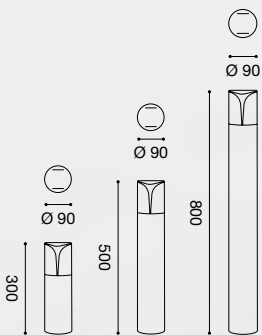

A++ A+ A B C D E