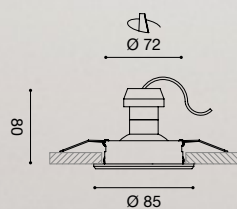

FARETTI INCASSO
RECESSED SPOTLIGHTS

Struttura in alluminio. Faretto orientabile.

Finitura in bianco opaco, nero opaco o alluminio spazzolato.

Lampadine non incluse.

Aluminium structure. Adjustable spotlight.

Matt white, matt black or brushed aluminium finish.

Bulbs not included.

	GFA130	GFA131	GFA132
ATTACCO SOCKET	1 X GU10	1 X GU10	1 X GU10
POWER	220-240 V	220-240 V	220-240 V
IP	20	20	20
PACK M³	0,0004	0,0004	0,0004
FINITURA FINISHED	ALLUMINIO SPAZZOLATO BRUSHED ALUMINIUM	BIANCO OPACO MATT WHITE	NERO OPACO MATT BLACK