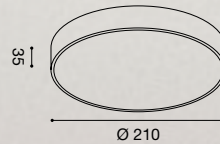

GPL261C	GPL261N
POWER	20 W	20 W
POWER LED	220-240 V	220-240 V
LIGHT TEMP.	3000 K	4000 K
LUMEN	1500	1620
OPTIC	110°	110°
HOURS	30.000	30.000
CRI	>80	>80
IP	20	20
PACK M²	0,0036	0,0036