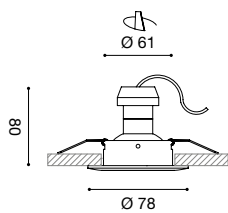

GFA310	GFA311	GFA312	GFA313
ATTACCO SOCKET	1X GU10	1X GU10	1X GU10	1X GU10
POWER	220-240 V	220-240 V	220-240 V	220-240 V
IP	44	44	44	44
PACK M³	0,0003	0,0003	0,0003	0,0003
FINITURA FINISHED	BIANCO OPACO MATT WHITE	NERO OPACO MATT BLACK	ALLUMINIO SPAZZOLATO BRUSHED ALUMINIUM	GRIGIO OPACO MATT GREY