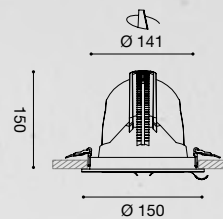

FARETTI INCASSO
RECESSED SPOTLIGHTS

Struttura e dissipatore in alluminio. Finitura in bianco opaco. Diffusore in vetro trasparente. Inclinazione faretto regolabile. Modulo LED CREE incluso. Trasformatore incluso ma non integrato. 3 anni di garanzia.

Aluminium structure and heatsink. Matt white finish. Diffuser in clear glass. Adjustable angle for spotlight. CREE LED module included. Included but not integrated transformer. 3 years warranty.

Misure alimentatore (suscettibili di variazioni)

Measures power supply (measures could have variations)

GFA910: 116x44x29 mm

GFA911: 142x44x30 mm

A++ A+ A