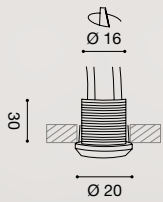

A++ A+ A

GFA920C | GFA920N | GFA922C | GFA922N

POWER	3 X1W	3 X1W	3 X1W	3 X1W
POWER LED	220-240 V	220-240 V	220-240 V	220-240 V
LIGHT TEMP.	3000 K	4000 K	3000 K	4000 K
LUMEN	450	480	450	480
OPTIC	38°	38°	38°	38°
HOURS	30.000	30.000	30.000	30.000
CRI	>80	>80	>80	>80
IP	20	20	20	20
PACK M³	0,0003	0,0003	0,0003	0,0003