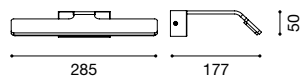

APPLIQUE
WALL LIGHTS

Struttura in metallo. Finitura in bianco opaco.
Diffusore in materiale sintetico.
Modulo LED e trasformatore inclusi.
Metal structure. Matt white finish.
Diffuser in synthetic material.
LED module and transformer included.

A++ A+ A

GAP410

POWER	6 W
POWER LED	220-240 V
LIGHT TEMP.	4000 K
LUMEN	467
OPTIC	120°
HOURS	50.000
CRI	>80
IP	20
PACK M³	0,0033

GAP411

POWER	12 W
POWER LED	220-240 V
LIGHT TEMP.	4000 K
LUMEN	1165
OPTIC	120°
HOURS	50.000
CRI	>80
IP	20
PACK M³	0,0044