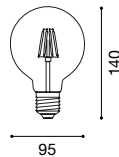

GLA255C

VETRO TRASPARENTE
TRANSPARENT GLASS