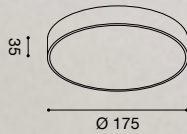

A++ A+ A

	GPL260C	GPL260N
POWER	16 W	16 W
POWER LED	220-240 V	220-240 V
LIGHT TEMP.	3000 K	4000 K
LUMEN	1200	1296
OPTIC	110°	110°
HOURS	30.000	30.000
CRI	>80	>80
IP	20	20
PACK M²	0,0026	0,0026