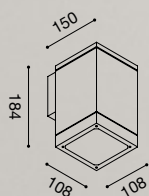

APPLIQUE
WALL LIGHTS

Struttura in alluminio. Finitura in bianco grigio, grigio alluminio o grigio antracite.

Diffusore in vetro trasparente. Lampadine non incluse.

Aluminium structure. White grey, grey aluminium or grey graphite finish.

Clear glass. Bulbs not included.