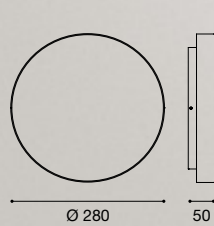

GPL220C | **GPL220**

POWER	18 W	18 W
POWER LED	220-240 V	220-240 V
LIGHT TEMP.	3000 K	4000 K
LUMEN	1550	1550
OPTIC	115°	115°
HOURS	25.000	25.000
CRI	>80	>80
IP	44	44
PACK M³	0,0045	0,0045

POWER	24 W	24 W
POWER LED	220-240 V	220-240 V
LIGHT TEMP.	3000 K	4000 K
LUMEN	2050	2050
OPTIC	115°	115°
HOURS	25.000	25.000
CRI	>80	>80
IP	44	44
PACK M³	0,0062	0,0062

POWER	18 W	18 W
POWER LED	220-240 V	220-240 V
LIGHT TEMP.	3000 K	4000 K
LUMEN	1550	1550
OPTIC	115°	115°
HOURS	25.000	25.000
CRI	>80	>80
IP	44	44
PACK M³	0,0045	0,0045

POWER	24 W	24 W
POWER LED	220-240 V	220-240 V
LIGHT TEMP.	3000 K	4000 K
LUMEN	2050	2050
OPTIC	115°	115°
HOURS	25.000	25.000
CRI	>80	>80
IP	44	44
PACK M³	0,0062	0,0062