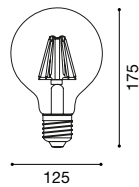

GLA256N

VETRO TRASPARENTE
TRANSPARENT GLASS