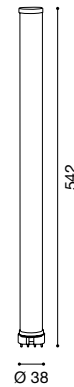

TUBI LED
LED TUBE

Diffusore in policarbonato opale.
Opal polycarbonate diffuser.

A+	GLA220C	GLA220N	GLA221C	GLA221N	GLA222C	GLA222N	GLA223C	GLA223N

ATTACCO SOCKET	2G11	2G11	2G11	2G11	2G11	2G11	2G11	2G11
POWER	8 W	8 W	12 W	12 W	15 W	15 W	22 W	22 W
POWER LED	220-240 V	220-240 V	220-240 V	220-240 V	220-240 V	220-240 V	220-240 V	220-240 V
LIGHT TEMP.	3000 K	4000 K	3000 K	4000 K	3000 K	4000 K	3000 K	4000 K
LUMEN	800	800	1200	1200	1500	1500	2200	2200
OPTIC	140°	140°	140°	140°	140°	140°	140°	140°
HOURS	30.000	30.000	30.000	30.000	30.000	30.000	30.000	30.000
CRI	>80	>80	>80	>80	>80	>80	>80	>80