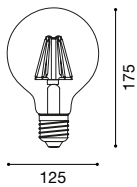

GLA256C

VETRO TRASPARENTE
TRANSPARENT GLASS