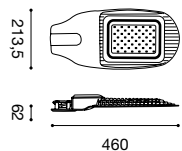

GES571

GES570

POWER	50 W
POWER LED	220-240 V
LIGHT TEMP.	4000 K
LUMEN	4500
OPTIC	100°
HOURS	30.000
CRI	>70
IP	65
PACK M³	0,0065