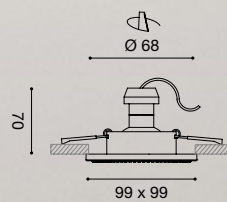

ATTACCO SOCKET	1 X GU10
POWER	220-240 V
IP	20
PACK M³	0,0007