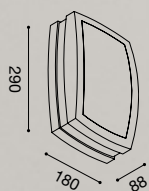

GES303	GES301	GES300	GES302
ATTACCO SOCKET	2 X E27	2 X E27	2 X E27	2 X E27
POWER	220-240 V	220-240 V	220-240 V	220-240 V
IP	54	54	54	54
PACK M³	0,006	0,006	0,006	0,006
FINITURA FINISHED	BIANCO GRIGIO WHITE GREY	GRIGIO ALLUMINIO GREY ALUMINIUM	GRIGIO ANTRACITE GREY GRAPHITE	RUGGINE RUSTY