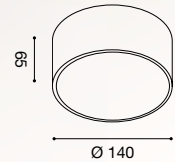

PLAFONIERE
CEILING LIGHTS

**Plafoniera con struttura in alluminio.
Finitura in bianco opaco. Diffusore in metacrilato.
Modulo LED e trasformatore inclusi.**

Ceiling light with aluminium structure.
Matt white finish. Methacrylate diffuser.
LED module and transformer included.

A++ A+ A