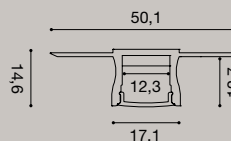

PROFILI IN ALLUMINIO
ALUMINIUM PROFILES

Profilo in alluminio da incasso per strisce LED con diffusore opale ad incastro. Accessori inclusi.
Recessed aluminium profile for LED strip with opal diffuser interlocking. Accessories included.

GSTP140

METERS	2 M
FINITURA FINISHED	GRIGIO GREY

Per ordini di profili inferiori a 20 pezzi assortiti verrà applicata una spesa di fuori imballo di 15 €.
Per ordini di profili uguali o superiori a 20 pezzi assortiti non verrà applicata nessuna spesa di fuori imballo.
For profiles orders with less than 20 assorted pieces, a packaging charge of € 15 will be applied.
For profiles orders with equal to or more than 20 assorted pieces, no packaging charges will be applied.

PROFILI IN ALLUMINIO
ALUMINIUM PROFILES

Profilo in alluminio da incasso per strisce LED con diffusore opale ad incastro. Accessori inclusi.
Recessed aluminium profile for LED strip with opal diffuser interlocking. Accessories included.

GSTP150

METERS	2 M
FINITURA FINISHED	GRIGIO GREY

Per ordini di profili inferiori a 20 pezzi assortiti verrà applicata una spesa di fuori imballo di 15 €.
Per ordini di profili uguali o superiori a 20 pezzi assortiti non verrà applicata nessuna spesa di fuori imballo.
For profiles orders with less than 20 assorted pieces, a packaging charge of € 15 will be applied.
For profiles orders with equal to or more than 20 assorted pieces, no packaging charges will be applied.

PROFILI IN ALLUMINIO
ALUMINIUM PROFILES

Profilo in alluminio da superficie per strisce strip con diffusore opale ad incastro. Accessori inclusi.
Surface mounted aluminium profile for LED strip with opal diffuser interlocking. Accessories included.

GSTP160

METERS	2 M
FINITURA FINISHED	GRIGIO GREY