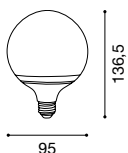

A+	GLA245N	GLA245C
	PLASTICA OPALE OPAL PLASTIC