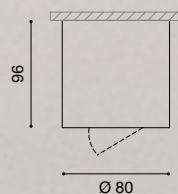

ATTACCO SOCKET	1 X GU10
POWER	220-240 V
IP	20
PACK M³	0,0007