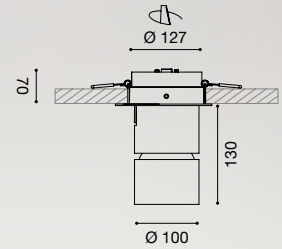

GFA935C

GFA935N

POWER	15 W	15 W
POWER LED	220-240 V	220-240 V
LIGHT TEMP.	3000 K	4000 K
LUMEN	1125	1125
OPTIC	40°	40°
HOURS	40.000	40.000
CRI	>80	>80
IP	20	20
PACK M²	0,002	0,002

POWER	30 W	30 W
POWER LED	220-240 V	220-240 V
LIGHT TEMP.	3000 K	4000 K
LUMEN	2250	2250
OPTIC	40°	40°
HOURS	40.000	40.000
CRI	>80	>80
IP	20	20
PACK M²	0,004	0,004

POWER	45 W	45 W
POWER LED	220-240 V	220-240 V
LIGHT TEMP.	3000 K	4000 K
LUMEN	3375	3375
OPTIC	40°	40°
HOURS	40.000	40.000
CRI	>80	>80
IP	20	20
PACK M²	0,004	0,004