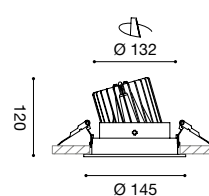

Misure alimentatore (suscettibili di variazioni)
Measures power supply (measures could have variations)

- GFA800: 88x38x23 mm
- GFA801: 100x42x24 mm
- GFA802: 140x44x28 mm

A++ A+ A

	GFA800C	GFA800N	GFA801C	GFA801N	GFA802C	GFA802N
POWER	9 W	9 W	16 W	16 W	30 W	30 W
POWER LED	220-240 V	220-240 V	220-240 V	220-240 V	220-240 V	220-240 V
LIGHT TEMP.	3000 K	4000 K	3000 K	4000 K	3000 K	4000 K
LUMEN	630	675	1120	1200	2100	2250
OPTIC	38°	38°	38°	38°	38°	38°
HOURS	30.000	30.000	30.000	30.000	30.000	30.000
CRI	>85	>85	>85	>85	>85	>85
IP	20	20	20	20	20	20
PACK M ³	0,0017	0,0017	0,0036	0,0036	0,0047	0,0047