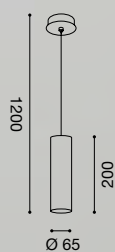

Struttura in alluminio. Finitura in bianco opaco.
Modulo LED CREE e trasformatore incluso. 3 anni di garanzia.
Aluminium structure. Matt white finish. CREE LED module
and transformer included. 3 years warranty.

A++ A+ A

	GSO001C	GSO001N	GSO002C	GSO002N
POWER	16 W	16 W	30 W	30 W
POWER LED	220-240 V	220-240 V	220-240 V	220-240 V
LIGHT TEMP.	3000 K	4000 K	3000 K	4000 K
LUMEN	1280	1360	2400	2550
OPTIC	38°	38°	38°	38°
HOURS	30.000	30.000	30.000	30.000
CRI	>80	>80	>80	>80
IP	20	20	20	20
PACK M²	0,0025	0,0025	0,0025	0,0025