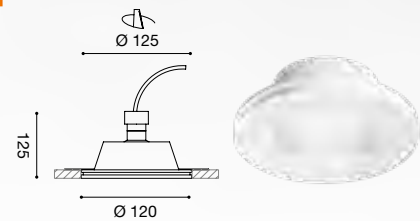

GFA595

ATTACCO SOCKET	1X GU10
POWER	220-240V
IP	20
PACK M³	0,004