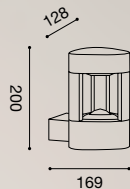

APPLIQUE
WALL LIGHTS

Struttura in alluminio.
Finitura in grigio metallizzato
o grigio antracite. Diffusore
in policarbonato opale.
Lampadina non inclusa.
Aluminium structure.
Metallic grey or grey
graphite finish. Opal
polycarbonate diffuser.
Bulbs not included.

A++ A+ A B