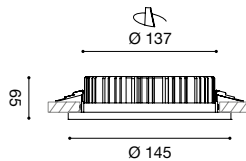

interno indoor

GEA LED

Naturally Light!

Misure alimentatore (susceptibili di variazioni)
Measures power supply (measures could have variations)
GFA860: 100x42x24 mm
GFA861: 140x44x28 mm

A++ A+ A

	GFA860C	GFA860N	GFA861C	GFA861N
POWER	16 W	16 W	30 W	30 W
POWER LED	220-240 V	220-240 V	220-240 V	220-240 V
LIGHT TEMP.	3000 K	4000 K	3000 K	4000 K
LUMEN	1280	1360	2400	2550
OPTIC	110°	110°	110°	110°
HOURS	30.000	30.000	30.000	30.000
CRI	>80	>80	>80	>80
IP	20	20	20	20
PACK M ³	0,0019	0,0019	0,0047	0,0047