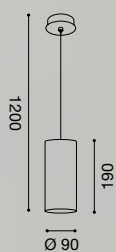

Struttura in alluminio. Finitura in bianco opaco.
Modulo LED CREE e trasformatore incluso. 3 anni di garanzia.
Aluminium structure. Matt white finish. CREE LED module
and transformer included. 3 years warranty.

A++ A+ A

	GSO001C	GSO001N	GSO002C	GSO002N
POWER	16 W	16 W	30 W	30 W
POWER LED	220-240 V	220-240 V	220-240 V	220-240 V
LIGHT TEMP.	3000 K	4000 K	3000 K	4000 K
LUMEN	1280	1360	2400	2550
OPTIC	38°	38°	38°	38°
HOURS	30.000	30.000	30.000	30.000
CRI	>80	>80	>80	>80
IP	20	20	20	20
PACK M²	0,0025	0,0025	0,0025	0,0025