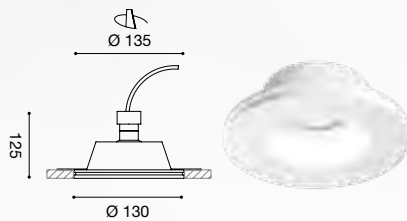

GLA242N
GLA242C
5W

GLA243N
GLA243C
7W

GLA244N
GLA244C
7W

interno indoor

GEA LED

Con diffusore in vetro satinato bianco
With white frosted glass diffuser

Naturally Light!

A++ A+ A B C D