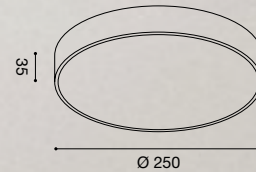

GPL262C	GPL262N
POWER	30 W	30 W
POWER LED	220-240 V	220-240 V
LIGHT TEMP.	3000 K	4000 K
LUMEN	2250	2460
OPTIC	110°	110°
HOURS	30.000	30.000
CRI	>80	>80
IP	20	20
PACK M²	0,0053	0,0053