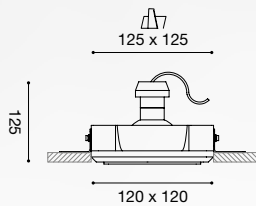

Naturally Light!

A++ A+ A B C D