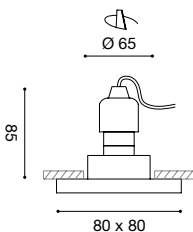

ATTACCO SOCKET	1 X GU10
POWER	220-240 V
IP	20
PACK M³	0,001

A++ A+ A B C D

GFA322