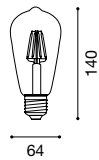

GLA254V

VETRO TRASPARENTE AMBRATO
TRANSPARENT AMBER GLASS