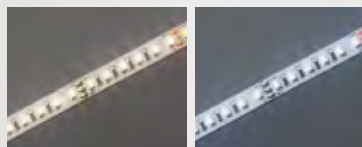

STRISCIA LED BIANCO DINAMICO DIMMERABILE
DIMMABLE WHITE DYNAMIC LED STRIP
INTERNO INDOOR

3000 K

6500 K

**ACCESSORI
NON INCLUSI
ACCESSORIES
NOT INCLUDED**

A+