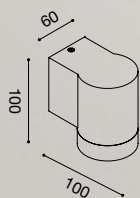

APPLIQUE
WALL LIGHTS

Struttura in alluminio. Finitura in bianco, grigio alluminio, grigio antracite o ruggine.

Diffusore in vetro temperato trasparente. Lampadine non incluse.

Aluminium structure. White, grey aluminium, grey graphite or rusty finish.

Clear tempered glass. Bulbs not included.

A++ A+ A B C D

	GES660	GES690	GES670	GES680
ATTACCO SOCKET	1 X GU10	1 X GU10	1 X GU10	1 X GU10
POWER	220-240 V	220-240 V	220-240 V	220-240 V
IP	54	54	54	54
PACK M³	0,0008	0,0008	0,0008	0,0008
FINITURA FINISHED	BIANCO GRIGIO WHITE GREY	GRIGIO ALLUMINIO GREY ALUMINIUM	GRIGIO ANTRACITE GREY GRAPHITE	RUGGINE RUSTY