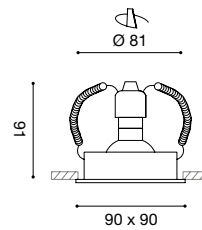

ATTACCO SOCKET	1 X GU10
POWER	220-240 V
IP	20
PACK M³	0,001