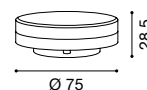

LAMPADINE LED LED BULBS

A+

GLA091N
PLASTICA OPALE
OPAL PLASTIC

GLA091C

ATTACCO SOCKET	GX53	GX53
POWER	8 W	8 W
POWER LED	220-240 V	220-240 V
LIGHT TEMP.	4100 K	3000 K
LUMEN	760	750
OPTIC	120°	120°
HOURS	30.000	30.000
CRI	>80	>80

A+

GLA108N
PLASTICA OPALE
OPAL PLASTIC

GLA108C

ATTACCO SOCKET	GX53	GX53
POWER	6 W	6 W
POWER LED	220-240 V	220-240 V
LIGHT TEMP.	4100 K	3000 K
LUMEN	470	450
OPTIC	120°	120°
HOURS	30.000	30.000
CRI	>80	>80

A+

GLA180
CERAMICA E PLASTICA
CERAMIC AND PLASTIC

GLA180N

GLA180C

ATTACCO SOCKET	G4	G4	G4
POWER	2 W	2 W	2 W
POWER LED	12 AC/DC	12 AC/DC	12 AC/DC
LIGHT TEMP.	6000/6500 K	4000/4500 K	2700 K
LUMEN	180	180	180
OPTIC	360°	360°	360°
HOURS	25.000	25.000	25.000
CRI	>80	>80	>80

A+

GLA181
CERAMICA E PLASTICA
CERAMIC AND PLASTIC

GLA181N

GLA181C

ATTACCO SOCKET	G9	G9	G9
POWER	2,3 W	2,3 W	2,3 W
POWER LED	220-240 V	220-240 V	220-240 V
LIGHT TEMP.	6000/6500 K	4000/4500 K	2700 K
LUMEN	230	230	230
OPTIC	360°	360°	360°
HOURS	25.000	25.000	25.000
CRI	>80	>80	>80