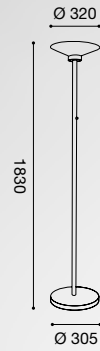

PIANTANE
FLOOR LAMPS

**Piantana dimmerabile con struttura in alluminio.
Finitura in bianco o nero opaco. Diffusore in vetro.
Modulo LED e trasformatore incluso.**

Illuminazione Up&Down.

Dimmable floor lamp with aluminium structure.
White or black matt finish. Satin glass diffuser.
LED module and transformer included.
Up&Down illumination.

AA++ A+ A