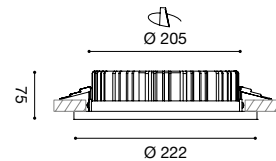

interno indoor

GEA LED

Naturally Light!

Misure alimentatore (susceptibili di variazioni)
Measures power supply (measures could have variations)
GFA860: 100x42x24 mm
GFA861: 140x44x28 mm

A++ A+ A

	GFA860C	GFA860N	GFA861C	GFA861N
POWER	16 W	16 W	30 W	30 W
POWER LED	220-240 V	220-240 V	220-240 V	220-240 V
LIGHT TEMP.	3000 K	4000 K	3000 K	4000 K
LUMEN	1280	1360	2400	2550
OPTIC	110°	110°	110°	110°
HOURS	30.000	30.000	30.000	30.000
CRI	>80	>80	>80	>80
IP	20	20	20	20
PACK M ³	0,0019	0,0019	0,0047	0,0047