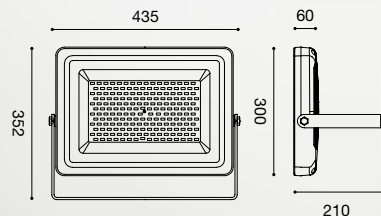

**PROIETTORI
PROJECTORS**

A+

Proiettore LED con staffa per fissaggio. Struttura in alluminio pressofuso. Finitura in bianco lucido. Diffusore in vetro trasparente temperato con finitura antiabbaglio. Modulo LED e trasformatore inclusi.

LED projector with bracket for fixing. Die-cast aluminium. Polished white finish.

Diffuser in tempered glass with anti-glare finish.

LED module and transformer included.

	GES560C	GES560N
POWER	150 W	150 W
POWER LED	220-240 V	220-240 V
LIGHT TEMP.	3000 K	4000 K
LUMEN	13500	13500
OPTIC	100°	100°
HOURS	30.000	30.000
CRI	>70	>70
IP	65	65
PACK M³	0,0019	0,0019

	GES561C	GES561N
POWER	200 W	200 W
POWER LED	220-240 V	220-240 V
LIGHT TEMP.	3000 K	4000 K
LUMEN	18000	18000
OPTIC	100°	100°
HOURS	30.000	30.000
CRI	>70	>70
IP	65	65
PACK M³	0,0019	0,0019