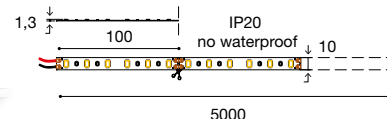

GST004	GST004N	GST004C
METERS	5	5	5
W/M	16	16	16
POWER	80 W	80 W	80 W
POWER LED	24 DC	24 DC	24 DC
LIGHT TEMP.	6000 K	4000 K	3000 K
LUMEN/M	1705	1650	1600
LUMEN	8525	8250	8000
OPTIC	120°	120°	120°
IP	20	20	20
LED	SMD 5630	SMD 5630	SMD 5630
LED/M	60	60	60

A+

ACCESSORI
NON INCLUSI
ACCESSORIES
NOT INCLUDED