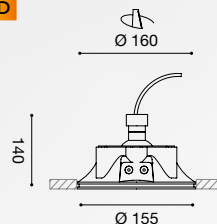

interno indoor

GEA LED

Naturally Light!

A++ A+ A B C D

GFA610

ATTACCO SOCKET	1 X GU10
POWER	220-240 V
IP	20
PACK M ³	0,006

APPLIQUE
WALL LIGHTS

Struttura in alluminio, finitura in bianco. Gli accessori di chiusura superiori e/o inferiori sono venduti singolarmente. Lampadine non incluse.
White aluminium structure. All accessories not included. Bulbs not included.