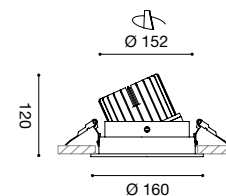

Misure alimentatore (suscettibili di variazioni)
Measures power supply (measures could have variations)

- GFA800: 88x38x23 mm
- GFA801: 100x42x24 mm
- GFA802: 140x44x28 mm

A++ A+ A

	GFA800C	GFA800N	GFA801C	GFA801N	GFA802C	GFA802N
POWER	9 W	9 W	16 W	16 W	30 W	30 W
POWER LED	220-240 V	220-240 V	220-240 V	220-240 V	220-240 V	220-240 V
LIGHT TEMP.	3000 K	4000 K	3000 K	4000 K	3000 K	4000 K
LUMEN	630	675	1120	1200	2100	2250
OPTIC	38°	38°	38°	38°	38°	38°
HOURS	30.000	30.000	30.000	30.000	30.000	30.000
CRI	>85	>85	>85	>85	>85	>85
IP	20	20	20	20	20	20
PACK M ³	0,0017	0,0017	0,0036	0,0036	0,0047	0,0047