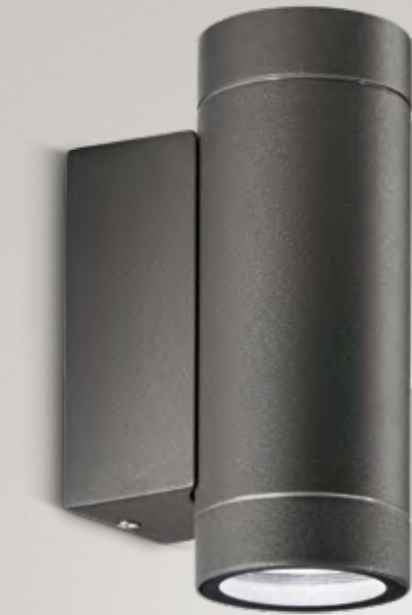

LAMPADINE
UTILIZZABILI
BULBS

GLA241N
GLA241C
5W

GLA242N
GLA242C
5W

GLA243N
GLA243C
7W

GLA244N
GLA244C
7W

esterno outdoor

GEA LED

Naturally Light!