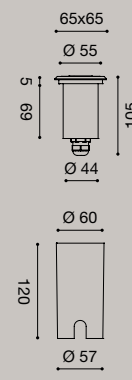

GESCO1

CONTROCASSA NON INCLUSA
CASING NOT INCLUDED

POWER	3 W
POWER LED	24 DC
A	0,11
LIGHT TEMP.	4000 K
LUMEN	183
OPTIC	20°
HOURS	50.000
CRI	>80
IP	65/68
PACK M³	0,0008