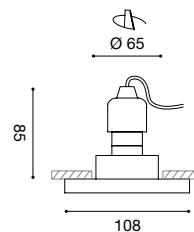

ATTACCO SOCKET	1 X GU10
POWER	220-240 V
IP	20
PACK M³	0,001