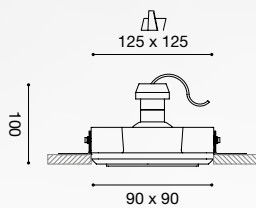

FARETTI DA INCASSO IN GESSO
GYPSUM RECESSED SPOTLIGHTS

Struttura in gesso.

Finitura in nero lucido, cromo o rame giallo.

Lampadine non incluse.

Gypsum structure.

Shine gold, chrome or yellow copper finish.

Bulbs not included.

A++ A+ A B C D

	GFA630	GFA631	GFA632
ATTACCO SOCKET	1 X GU10	1 X GU10	1 X GU10
POWER	220-240 V	220-240 V	220-240 V
IP	20	20	20
PACK M²	0,0016	0,0016	0,0016
FINITURA FINISHED	● COVER NERO LUCIDO SHINE BLACK COVER	● COVER CROMO CHROME COVER	● COVER RAME GIALLO COPPER YELLOW COVER