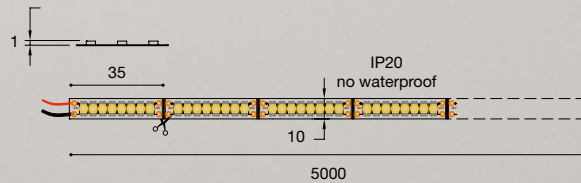

La confezione delle strisce LED contiene una rolla lunga 5 metri composta da 224 LED per metro montati su un circuito flessibile ed adesivo. La rolla può essere tagliata ogni 8 LED (3,5 cm). Temperatura di esercizio -20° - +60°C. Durata 50.000 ore. Garanzia 3 anni. Collegamento di più rotte in parallelo (max 3 rotte, 15 metri). Profili in alluminio indispensabili per una adeguata dissipazione del calore. Profili in alluminio: pag. 194, 195, 196, 198, 201, 202, 205, 207, 209, 211. Alimentatori: pag. 212-213. Dimmer e amplificatori: pag. 214-215.

The reel is 5 meters of strip. It is composed of 128 LEDs/meters integrated in a flexible and adhesive circuit. It can be cut in 8 LEDs (3,5 cm) unit. Operating temperature -20° - +60°C. Life 50.000 hours. 3 years warranty. Connecting multiple parallel reel (max 3 reels, 15 meters). Aluminium profiles essential for an appropriate heat dissipation. Aluminium profiles: pages 194, 195, 196, 198, 201, 202, 205, 207, 209, 211. Power supplies: pages 212-213. Dimmers and amplifiers: pages 214-215.

A+