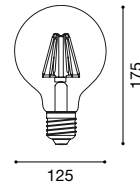

GLA256V

VETRO TRASPARENTE AMBRATO
TRANSPARENT AMBER GLASS