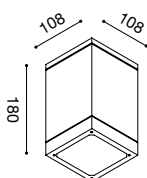

GES380	GES370	GES360
ATTACCO SOCKET	1 X E27	1 X E27	1 X E27
POWER	220-240 V	220-240 V	220-240 V
IP	54	54	54
PACK M³	0,0035	0,0035	0,0035
FINITURA FINISHED	BIANCO GRIGIO WHITE GREY	GRIGIO ALLUMINIO GREY ALUMINIUM	GRIGIO ANTRACITE GREY GRAPHITE