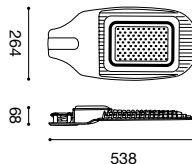

GES572

POWER	100 W
POWER LED	220-240 V
LIGHT TEMP.	4000 K
LUMEN	9000
OPTIC	100°
HOURS	30.000
CRI	>70
IP	65
PACK M³	0,0115