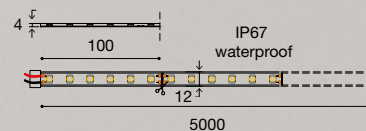

GST062R	GST063R
METERS	5	5
W/M	14,4	14,4
POWER	72 W	72 W
POWER LED	24 DC	24 DC
LUMEN/M	max 450	max 415
LUMEN	2250	2075
OPTIC	120°	120°
IP	20	67
LED	SMD 5050	SMD 5050
LED/M	60	60