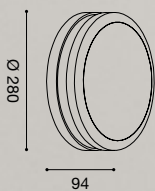

GES293	GES291	GES290	GES292
ATTACCO SOCKET	2 X E27	2 X E27	2 X E27	2 X E27
POWER	220-240 V	220-240 V	220-240 V	220-240 V
IP	54	54	54	54
PACK M³	0,01	0,01	0,01	0,01
FINITURA FINISHED	BIANCO GRIGIO WHITE GREY	GRIGIO ALLUMINIO GREY ALUMINIUM	GRIGIO ANTRACITE GREY GRAPHITE	RUGGINE RUSTY