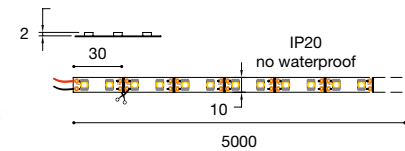

STRISCE LED DIMMERABILI
DIMMABLE LED STRIPS

INTERNO ED ESTERNO INDOOR AND OUTDOOR

**ACCESSORI
 NON INCLUSI
 ACCESSORIES
 NOT INCLUDED**

A+

La confezione delle strisce LED contiene una rolla lunga 5 metri composta da 72 LED per metro montati su un circuito flessibile ed adesivo. La rolla può essere tagliata ogni 2 LED (3 cm). Temperatura di esercizio -20° ~ +60°C. Durata 50.000 ore. Garanzia 3 anni. Collegamento di più rolle in parallelo (max 3 rolle, 15 metri). È consigliato l'uso di accessori di fissaggio a parete (25 pezzi per rolla). Profili in alluminio: pag. 194, 195, 196, 198, 201, 202, 205, 207, 209, 211.