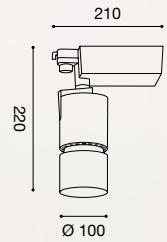

GFA930C	GFA930N	GFA931C	GFA931N	GFA932C	GFA932N
POWER	15 W	15 W	30 W	30 W	45 W	45 W
POWER LED	220-240 V	220-240 V	220-240 V	220-240 V	220-240 V	220-240 V
LIGHT TEMP.	3000 K	4000 K	3000 K	4000 K	3000 K	4000 K
LUMEN	1125	1125	2250	2250	3375	3375
OPTIC	40°	40°	40°	40°	40°	40°
HOURS	40.000	40.000	40.000	40.000	40.000	40.000
CRI	>80	>80	>80	>80	>80	>80
IP	20	20	20	20	20	20
PACK M²	0,003	0,003	0,005	0,005	0,006	0,006