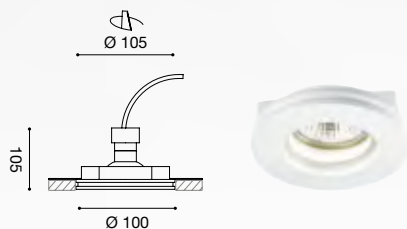

Naturally Light!

A++ A+ A B C D

GFA590

ATTACCO SOCKET	1 X GU10
POWER	220-240 V
IP	20
PACK M³	0,0025

A++ A+ A B C D