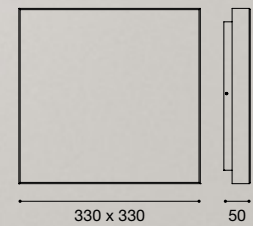

GPL223C | **GPL223**

POWER	18 W	18 W
POWER LED	220-240 V	220-240 V
LIGHT TEMP.	3000 K	4000 K
LUMEN	1550	1550
OPTIC	115°	115°
HOURS	25.000	25.000
CRI	>80	>80
IP	44	44
PACK M³	0,0045	0,0045

POWER	24 W	24 W
POWER LED	220-240 V	220-240 V
LIGHT TEMP.	3000 K	4000 K
LUMEN	2050	2050
OPTIC	115°	115°
HOURS	25.000	25.000
CRI	>80	>80
IP	44	44
PACK M³	0,0062	0,0062

POWER	18 W	18 W
POWER LED	220-240 V	220-240 V
LIGHT TEMP.	3000 K	4000 K
LUMEN	1550	1550
OPTIC	115°	115°
HOURS	25.000	25.000
CRI	>80	>80
IP	44	44
PACK M³	0,0045	0,0045

POWER	24 W	24 W
POWER LED	220-240 V	220-240 V
LIGHT TEMP.	3000 K	4000 K
LUMEN	2050	2050
OPTIC	115°	115°
HOURS	25.000	25.000
CRI	>80	>80
IP	44	44
PACK M³	0,0062	0,0062