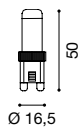

A+	GLA184	GLA184N	GLA184C	GLA184H
	PLASTICA TRASPARENTE TRANSPARENT PLASTIC		CONFEZIONE 20 PEZZI PACKAGE 20 PIECES