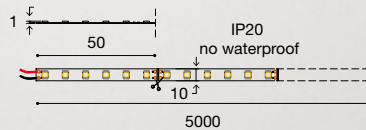

GST090C	GST090N	GST091C	GST091N
METERS	5	5	5	5
W/M	14,4	14,4	14,4	14,4
POWER	72 W	72 W	72 W	72 W
POWER LED	24 DC	24 DC	24 DC	24 DC
LIGHT TEMP.	3000 K	4000 K	3000 K	4000 K
LUMEN/M	1145	1184	1120	1190
LUMEN	5725	5920	5600	5950
OPTIC	120°	120°	120°	120°
IP	20	20	67	67
LED	SMD 2835	SMD 2835	SMD 2835	SMD 2835
LED/M	120	120	120	120