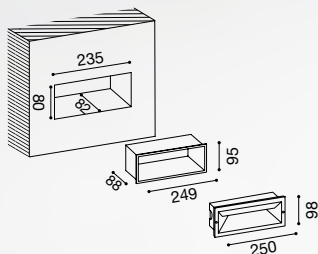

A++ A+ A

GES351

GES350

POWER	13 W	13 W
POWER LED	220-240 V	220-240 V
LIGHT TEMP.	4000 K	4000 K
LUMEN	1200	1200
HOURS	30.000	30.000
CRI	>80	>80
IP	65	65
PACK M³	0,002	0,002
FINITURA FINISHED	GRIGIO METALLIZZATO METALLIC GREY	GRIGIO ANTRACITE GREY GRAPHITE

A++ A+ A

GES211

GES210