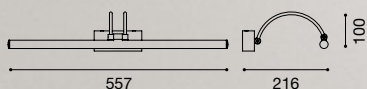

APPLIQUE
WALL LIGHTS

Struttura in metallo. Finitura in cromo, nichel spazzolato o brunito.
Diffusore in materiale sintetico. Modulo LED e trasformatore inclusi.
Metal structure. Chrome, brushed nickel or antique brass finish.
Diffuser in synthetic material. LED module and transformer included.

AA++ A+ A

POWER	12 W	12 W	12 W
POWER LED	220-240 V	220-240 V	220-240 V
LIGHT TEMP.	3000 K	3000 K	3000 K
LUMEN	725	725	725
OPTIC	120°	120°	120°
HOURS	50.000	50.000	50.000
CRI	>80	>80	>80
IP	20	20	20
PACK M²	0,0120	0,0120	0,0120
FINITURA FINISHED	CROMO CHROME	NICHEL SPAZZOLATO BRUSHED NICKEL	BRUNITO ANTIQUÉ BRASS