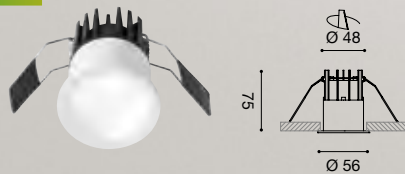

Misure alimentatore (suscettibili di variazioni)
Measures power supply (measures could have variations)
88x39x23 mm

A++ A+ A