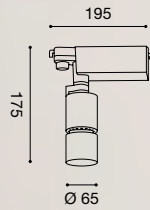

GFA930C	GFA930N	GFA931C	GFA931N	GFA932C	GFA932N
POWER	15 W	15 W	30 W	30 W	45 W	45 W
POWER LED	220-240 V	220-240 V	220-240 V	220-240 V	220-240 V	220-240 V
LIGHT TEMP.	3000 K	4000 K	3000 K	4000 K	3000 K	4000 K
LUMEN	1125	1125	2250	2250	3375	3375
OPTIC	40°	40°	40°	40°	40°	40°
HOURS	40.000	40.000	40.000	40.000	40.000	40.000
CRI	>80	>80	>80	>80	>80	>80
IP	20	20	20	20	20	20
PACK M²	0,003	0,003	0,005	0,005	0,006	0,006