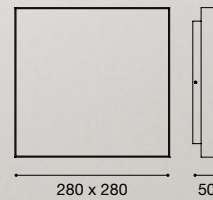

GPL222C | **GPL222**

POWER	18 W	18 W
POWER LED	220-240 V	220-240 V
LIGHT TEMP.	3000 K	4000 K
LUMEN	1550	1550
OPTIC	115°	115°
HOURS	25.000	25.000
CRI	>80	>80
IP	44	44
PACK M³	0,0045	0,0045

POWER	24 W	24 W
POWER LED	220-240 V	220-240 V
LIGHT TEMP.	3000 K	4000 K
LUMEN	2050	2050
OPTIC	115°	115°
HOURS	25.000	25.000
CRI	>80	>80
IP	44	44
PACK M³	0,0062	0,0062

POWER	18 W	18 W
POWER LED	220-240 V	220-240 V
LIGHT TEMP.	3000 K	4000 K
LUMEN	1550	1550
OPTIC	115°	115°
HOURS	25.000	25.000
CRI	>80	>80
IP	44	44
PACK M³	0,0045	0,0045

POWER	24 W	24 W
POWER LED	220-240 V	220-240 V
LIGHT TEMP.	3000 K	4000 K
LUMEN	2050	2050
OPTIC	115°	115°
HOURS	25.000	25.000
CRI	>80	>80
IP	44	44
PACK M³	0,0062	0,0062