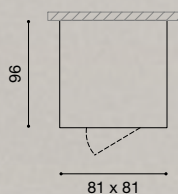

A++ A+ A B C D

GFA330

ATTACCO SOCKET	1 X GU10
POWER	220-240 V
IP	20
PACK M³	0,0007

A++ A+ A B C D

GFA350