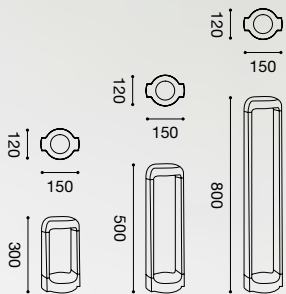

A++ A+ A

GES440   GES441   GES442   GES450   GES451   GES452

POWER	13 W	13 W	13 W	13 W	13 W	13 W
POWER LED	220-240 V	220-240 V	220-240 V	220-240 V	220-240 V	220-240 V
LIGHT TEMP.	4000 K	4000 K	4000 K	4000 K	4000 K	4000 K
LUMEN	1200	1200	1200	1200	1200	1200
HOURS	30.000	30.000	30.000	30.000	30.000	30.000
CRI	>80	>80	>80	>80	>80	>80
IP	65	65	65	65	65	65
PACK M³	0,0066	0,011	0,017	0,0066	0,011	0,017
FINITURA FINISHED	GRIGIO METALLIZZATO METALLIC GRAY			GRIGIO ANTRACITE GREY GRAPHITE		

GFA450

GES452

esterno outdoor

GEA LED

Naturally Light!