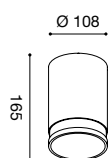

GES252	GES062	GES072	GES242
ATTACCO SOCKET	1 X E27	1 X E27	1 X E27	1 X E27
POWER	220-240 V	220-240 V	220-240 V	220-240 V
IP	54	54	54	54
PACK M³	0,002	0,002	0,002	0,002
FINITURA FINISHED	BIANCO GRIGIO WHITE GREY	GRIGIO ALLUMINIO GREY ALUMINIUM	GRIGIO ANTRACITE GREY GRAPHITE	RUGGINE RUSTY