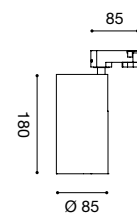

interno indoor

GEA LED

Naturally Light!

A++ A+ A

	GFA970C	GFA970N	GFA980C	GFA980N	GFA971C	GFA971N	GFA981C	GFA981N
POWER	20 W	20 W	20 W	20 W	30 W	30 W	30 W	30 W
POWER LED	220-240 V	220-240 V	220-240 V	220-240 V	220-240 V	220-240 V	220-240 V	220-240 V
LIGHT TEMP.	3000 K	4000 K	3000 K	4000 K	3000 K	4000 K	3000 K	4000 K
LUMEN	1500	1620	1500	1620	2250	2430	2250	2430
OPTIC	38°	38°	38°	38°	38°	38°	38°	38°
HOURS	30.000	30.000	30.000	30.000	30.000	30.000	30.000	30.000
CRI	>80	>80	>80	>80	>80	>80	>80	>80
IP	20	20	20	20	20	20	20	20
PACK M ³	0,0028	0,0028	0,0028	0,0028	0,0035	0,0035	0,0035	0,0035
FINITURA FINISHED	 BIANCO OPACO MATT WHITE	 BIANCO OPACO MATT WHITE	 NERO OPACO MATT BLACK	 NERO OPACO MATT BLACK	 BIANCO OPACO MATT WHITE	 BIANCO OPACO MATT WHITE	 NERO OPACO MATT BLACK	 NERO OPACO MATT BLACK