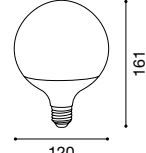

A+	GLA246N	GLA246C
	PLASTICA OPALE OPAL PLASTIC