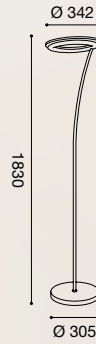

PIANTANE
FLOOR LAMPS

Piantana dimmerabile con struttura in alluminio.
Finitura in bianco o nero opaco. Diffusore in vetro satinato.
Modulo LED e trasformatore incluso.
Dimmable floor lamp with aluminium structure.
White or black matt finish. Satin glass diffuser.
LED module and transformer included.

AA++ A+ A