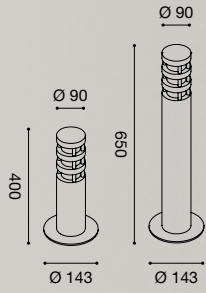

A++ A+ A B C D E

GES013

GES012

GES023

GES022

ATTACCO SOCKET	1 X E27	1 X E27	1 X E27	1 X E27
POWER	220-240 V	220-240 V	220-240 V	220-240 V
IP	54	54	54	54
PACK M³	0,015	0,017	0,015	0,017
FINITURA FINISHED	GRIGIO ALLUMINIO GREY ALUMINIUM		GRIGIO ANTRACITE GREY GRAPHITE