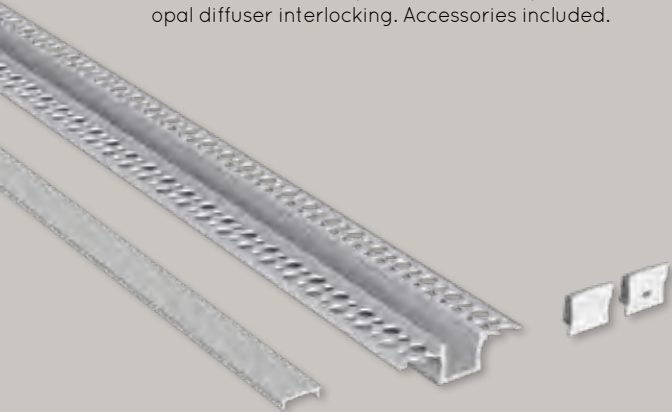

Profilo in alluminio da incasso per strisce LED con diffusore opale ad incastro. Accessori inclusi.
Recessed aluminium profile for LED strip with opal diffuser interlocking. Accessories included.

GSTP140