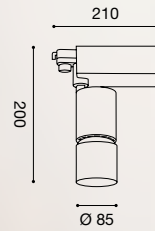

GFA930C	GFA930N	GFA931C	GFA931N	GFA932C	GFA932N
POWER	15 W	15 W	30 W	30 W	45 W	45 W
POWER LED	220-240 V	220-240 V	220-240 V	220-240 V	220-240 V	220-240 V
LIGHT TEMP.	3000 K	4000 K	3000 K	4000 K	3000 K	4000 K
LUMEN	1125	1125	2250	2250	3375	3375
OPTIC	40°	40°	40°	40°	40°	40°
HOURS	40.000	40.000	40.000	40.000	40.000	40.000
CRI	>80	>80	>80	>80	>80	>80
IP	20	20	20	20	20	20
PACK M²	0,003	0,003	0,005	0,005	0,006	0,006