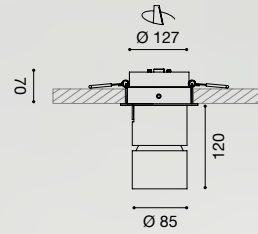

GFA934C

GFA934N