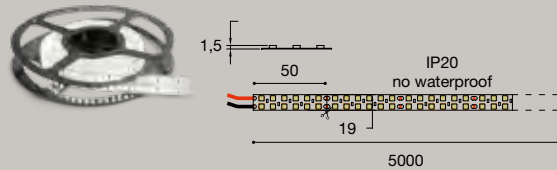

La confezione delle strisce LED contiene una rolla lunga 5 metri composta da 280 LED per metro montati su un circuito flessibile ed adesivo. La rolla può essere tagliata ogni 14 LED (5 cm). Temperatura di esercizio -20° ~ +60°C. Durata 50.000 ore. Garanzia 3 anni. Collegamento di più rotte in parallelo (max 3 rotte, 15 metri). Profili in alluminio indispensabili per una adeguata dissipazione del calore. Profili in alluminio: pag. 196, 209, 211. Alimentatori: pag. 212-213. Dimmer e amplificatori: pag. 214-215.

The reel is 5 meters of strip. It is composed of 280 LEDs/meters integrated in a flexible and adhesive circuit. It can be cut in 14 LEDs (5 cm) unit. Power-supplies and the dimmer are not included. Operating temperature -20° ~ +60°C. Life 50.000 hours. 3 years warranty. Connecting multiple parallel reel (max 3 reels, 15 meters). Aluminium profiles essential for an appropriate heat dissipation. Aluminium profiles: pages 196, 209, 211. Power supplies: pages 212-213. Dimmers and amplifiers: pages 214-215.

A+

PROFILI IN ALLUMINIO INDISPENSABILI PER UNA ADEGUATA DISSIPAZIONE DEL CALORE. ALUMINIUM PROFILES ESSENTIAL FOR AN APPROPRIATE HEAT DISSIPATION.