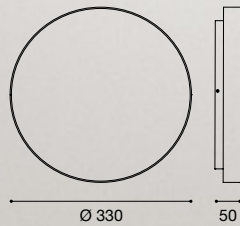

GPL221C | **GPL221**

POWER	18 W	18 W
POWER LED	220-240 V	220-240 V
LIGHT TEMP.	3000 K	4000 K
LUMEN	1550	1550
OPTIC	115°	115°
HOURS	25.000	25.000
CRI	>80	>80
IP	44	44
PACK M³	0,0045	0,0045

POWER	24 W	24 W
POWER LED	220-240 V	220-240 V
LIGHT TEMP.	3000 K	4000 K
LUMEN	2050	2050
OPTIC	115°	115°
HOURS	25.000	25.000
CRI	>80	>80
IP	44	44
PACK M³	0,0062	0,0062

POWER	18 W	18 W
POWER LED	220-240 V	220-240 V
LIGHT TEMP.	3000 K	4000 K
LUMEN	1550	1550
OPTIC	115°	115°
HOURS	25.000	25.000
CRI	>80	>80
IP	44	44
PACK M³	0,0045	0,0045

POWER	24 W	24 W
POWER LED	220-240 V	220-240 V
LIGHT TEMP.	3000 K	4000 K
LUMEN	2050	2050
OPTIC	115°	115°
HOURS	25.000	25.000
CRI	>80	>80
IP	44	44
PACK M³	0,0062	0,0062