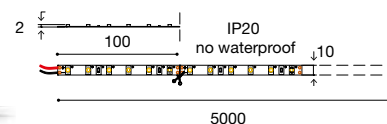

GST040	GST040N	GST040C
METERS	5	5	5
W/M	4,8	4,8	4,8
POWER	24 W	24 W	24 W
POWER LED	24 DC	24 DC	24 DC
LIGHT TEMP.	6000 K	4000 K	3000 K
LUMEN/M	495	475	455
LUMEN	2475	2375	2275
OPTIC	120°	120°	120°
IP	20	20	20
LED	SMD 3528	SMD 3528	SMD 3528
LED/M	60	60	60