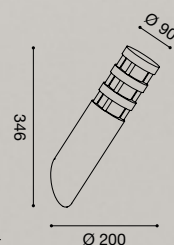

GES011

GES021

ATTACCO SOCKET	1X E27	1X E27
POWER	220-240 V	220-240 V
IP	54	54
PACK M³	0,005	0,005
FINITURA FINISHED	GRIGIO ALLUMINIO GREY ALUMINIUM	GRIGIO ANTRACITE GREY GRAPHITE

A++ A+ A B C D E