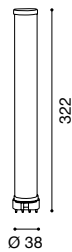

TUBI LED
LED TUBE

Diffusore in policarbonato opale.
Opal polycarbonate diffuser.

A+	GLA220C	GLA220N	GLA221C	GLA221N	GLA222C	GLA222N	GLA223C	GLA223N

ATTACCO SOCKET	2G11	2G11	2G11	2G11	2G11	2G11	2G11	2G11
POWER	8 W	8 W	12 W	12 W	15 W	15 W	22 W	22 W
POWER LED	220-240 V	220-240 V	220-240 V	220-240 V	220-240 V	220-240 V	220-240 V	220-240 V
LIGHT TEMP.	3000 K	4000 K	3000 K	4000 K	3000 K	4000 K	3000 K	4000 K
LUMEN	800	800	1200	1200	1500	1500	2200	2200
OPTIC	140°	140°	140°	140°	140°	140°	140°	140°
HOURS	30.000	30.000	30.000	30.000	30.000	30.000	30.000	30.000
CRI	>80	>80	>80	>80	>80	>80	>80	>80