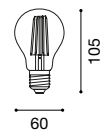

A++

GLA253C

VETRO TRASPARENTE
TRANSPARENT GLASS

CONFEZIONE 10 PEZZI
PACKAGE 10 PIECES

ATTACCO SOCKET	E14
POWER	4 W
POWER LED	220-240 V
LIGHT TEMP.	2700 K
LUMEN	435
OPTIC	360°
HOURS	25.000
CRI	>80

A+

GLA290C

VETRO TRASPARENTE
TRANSPARENT GLASS

CONFEZIONE 10 PEZZI
PACKAGE 10 PIECES

GLA290N

VETRO TRASPARENTE
TRANSPARENT GLASS

CONFEZIONE 10 PEZZI
PACKAGE 10 PIECES

ATTACCO SOCKET	E14	E14
POWER	6 W	6 W
POWER LED	220-240 V	220-240 V
LIGHT TEMP.	2700 K	4000 K
LUMEN	600	630
OPTIC	360°	360°
HOURS	25.000	25.000
CRI	>80	>80

A+

GLA250C

VETRO TRASPARENTE
TRANSPARENT GLASS

ATTACCO SOCKET	E27
POWER	6 W
POWER LED	220-240 V
LIGHT TEMP.	2700 K
LUMEN	650
OPTIC	360°
HOURS	25.000
CRI	>80

A++

GLA260C

VETRO TRASPARENTE
TRANSPARENT GLASS

GLA260N

VETRO TRASPARENTE
TRANSPARENT GLASS

ATTACCO SOCKET	E27	E27
POWER	8 W	8 W
POWER LED	220-240 V	220-240 V
LIGHT TEMP.	2700 K	4000 K
LUMEN	980	1030
OPTIC	360°	360°
HOURS	25.000	25.000
CRI	>80	>80