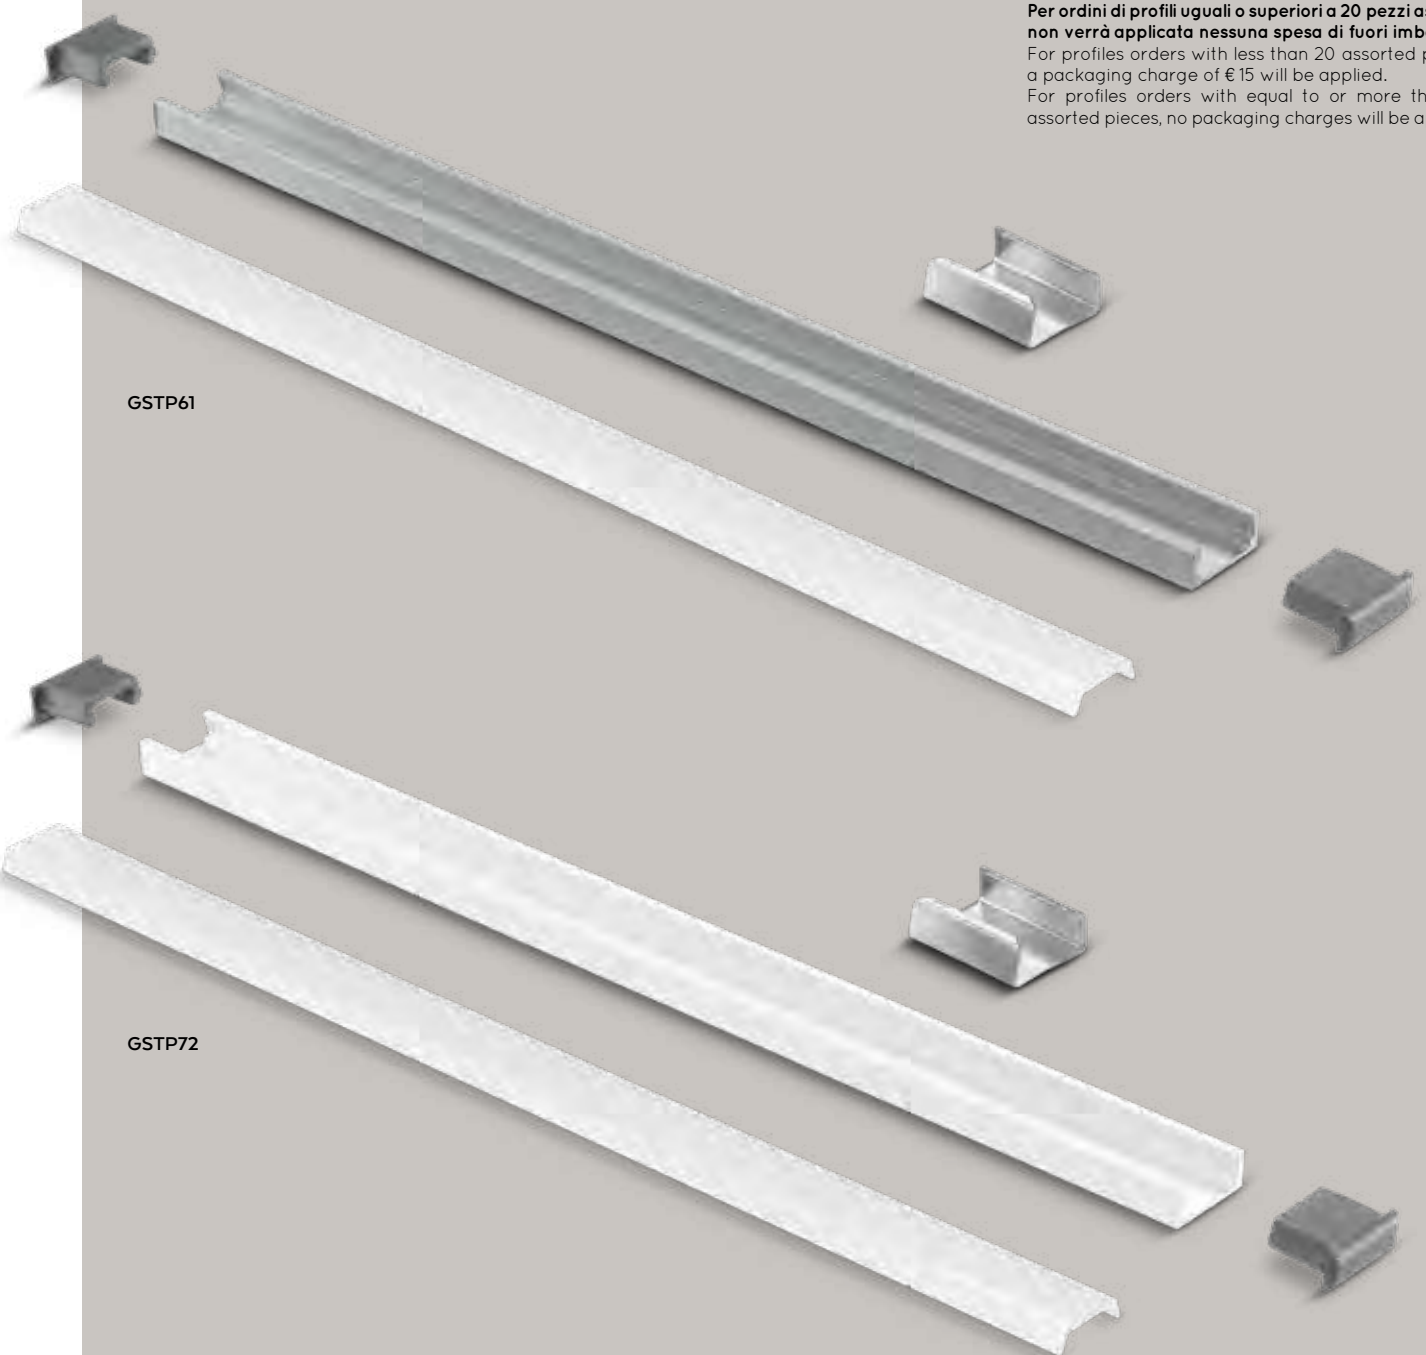

PROFILI IN ALLUMINIO
ALUMINIUM PROFILES

Profilo in alluminio da superficie per strisce strip con diffusore opale ad incastro. Accessori inclusi.

Surface mounted aluminium profile for LED strip with opal diffuser interlocking. Accessories included.

GSTP61

GSTP72

METERS	2 M	2 M
FINITURA FINISHED	GRIGIO GREY	BIANCO WHITE

Per ordini di profili inferiori a 20 pezzi assortiti verrà applicata una spesa di fuori imballo di 15 €.

Per ordini di profili uguali o superiori a 20 pezzi assortiti non verrà applicata nessuna spesa di fuori imballo.

For profiles orders with less than 20 assorted pieces, a packaging charge of €15 will be applied.

For profiles orders with equal to or more than 20 assorted pieces, no packaging charges will be applied.

GSTP61

GSTP72