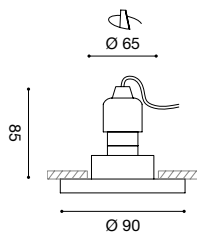

ATTACCO SOCKET	1 X GU10
POWER	220-240 V
IP	20
PACK M³	0,001

A++ A+ A B C D

GFA321