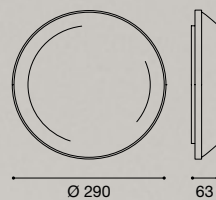

PLAFONIERE & APPLIQUE
CEILING LIGHTS & WALL LIGHTS

Plafoniera in materiale sintetico.
Finitura in bianco opaco. Diffusore in metacrilato opale.
Modulo LED e trasformatore inclusi.
Ceiling light in synthetic material.
Matt white finish. Opal methacrylate diffuser.
LED module and transformer included.

A++ A+ A