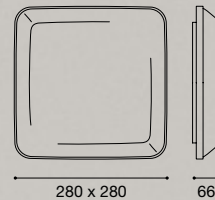

PLAFONIERE & APPLIQUE
CEILING LIGHTS & WALL LIGHTS

Plafoniera in materiale sintetico.
Finitura in bianco opaco. Diffusore in metacrilato opale.
Modulo LED e trasformatore inclusi.
Ceiling light in synthetic material.
Matt white finish. Opal methacrylate diffuser.
LED module and transformer included.

A++ A+ A