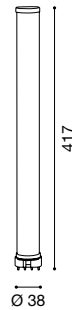

TUBI LED
LED TUBE

Diffusore in policarbonato opale.
Opal polycarbonate diffuser.

A+	GLA220C	GLA220N	GLA221C	GLA221N	GLA222C	GLA222N	GLA223C	GLA223N

ATTACCO SOCKET	2G11	2G11	2G11	2G11	2G11	2G11	2G11	2G11
POWER	8 W	8 W	12 W	12 W	15 W	15 W	22 W	22 W
POWER LED	220-240 V	220-240 V	220-240 V	220-240 V	220-240 V	220-240 V	220-240 V	220-240 V
LIGHT TEMP.	3000 K	4000 K	3000 K	4000 K	3000 K	4000 K	3000 K	4000 K
LUMEN	800	800	1200	1200	1500	1500	2200	2200
OPTIC	140°	140°	140°	140°	140°	140°	140°	140°
HOURS	30.000	30.000	30.000	30.000	30.000	30.000	30.000	30.000
CRI	>80	>80	>80	>80	>80	>80	>80	>80