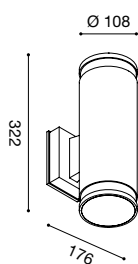

LAMPADINE
UTILIZZABILI
BULBS

GLA230
GLA230N
GLA230C
10W LED

esterno outdoor

GEA LED

Naturally Light!

A++ A+ A B C D E