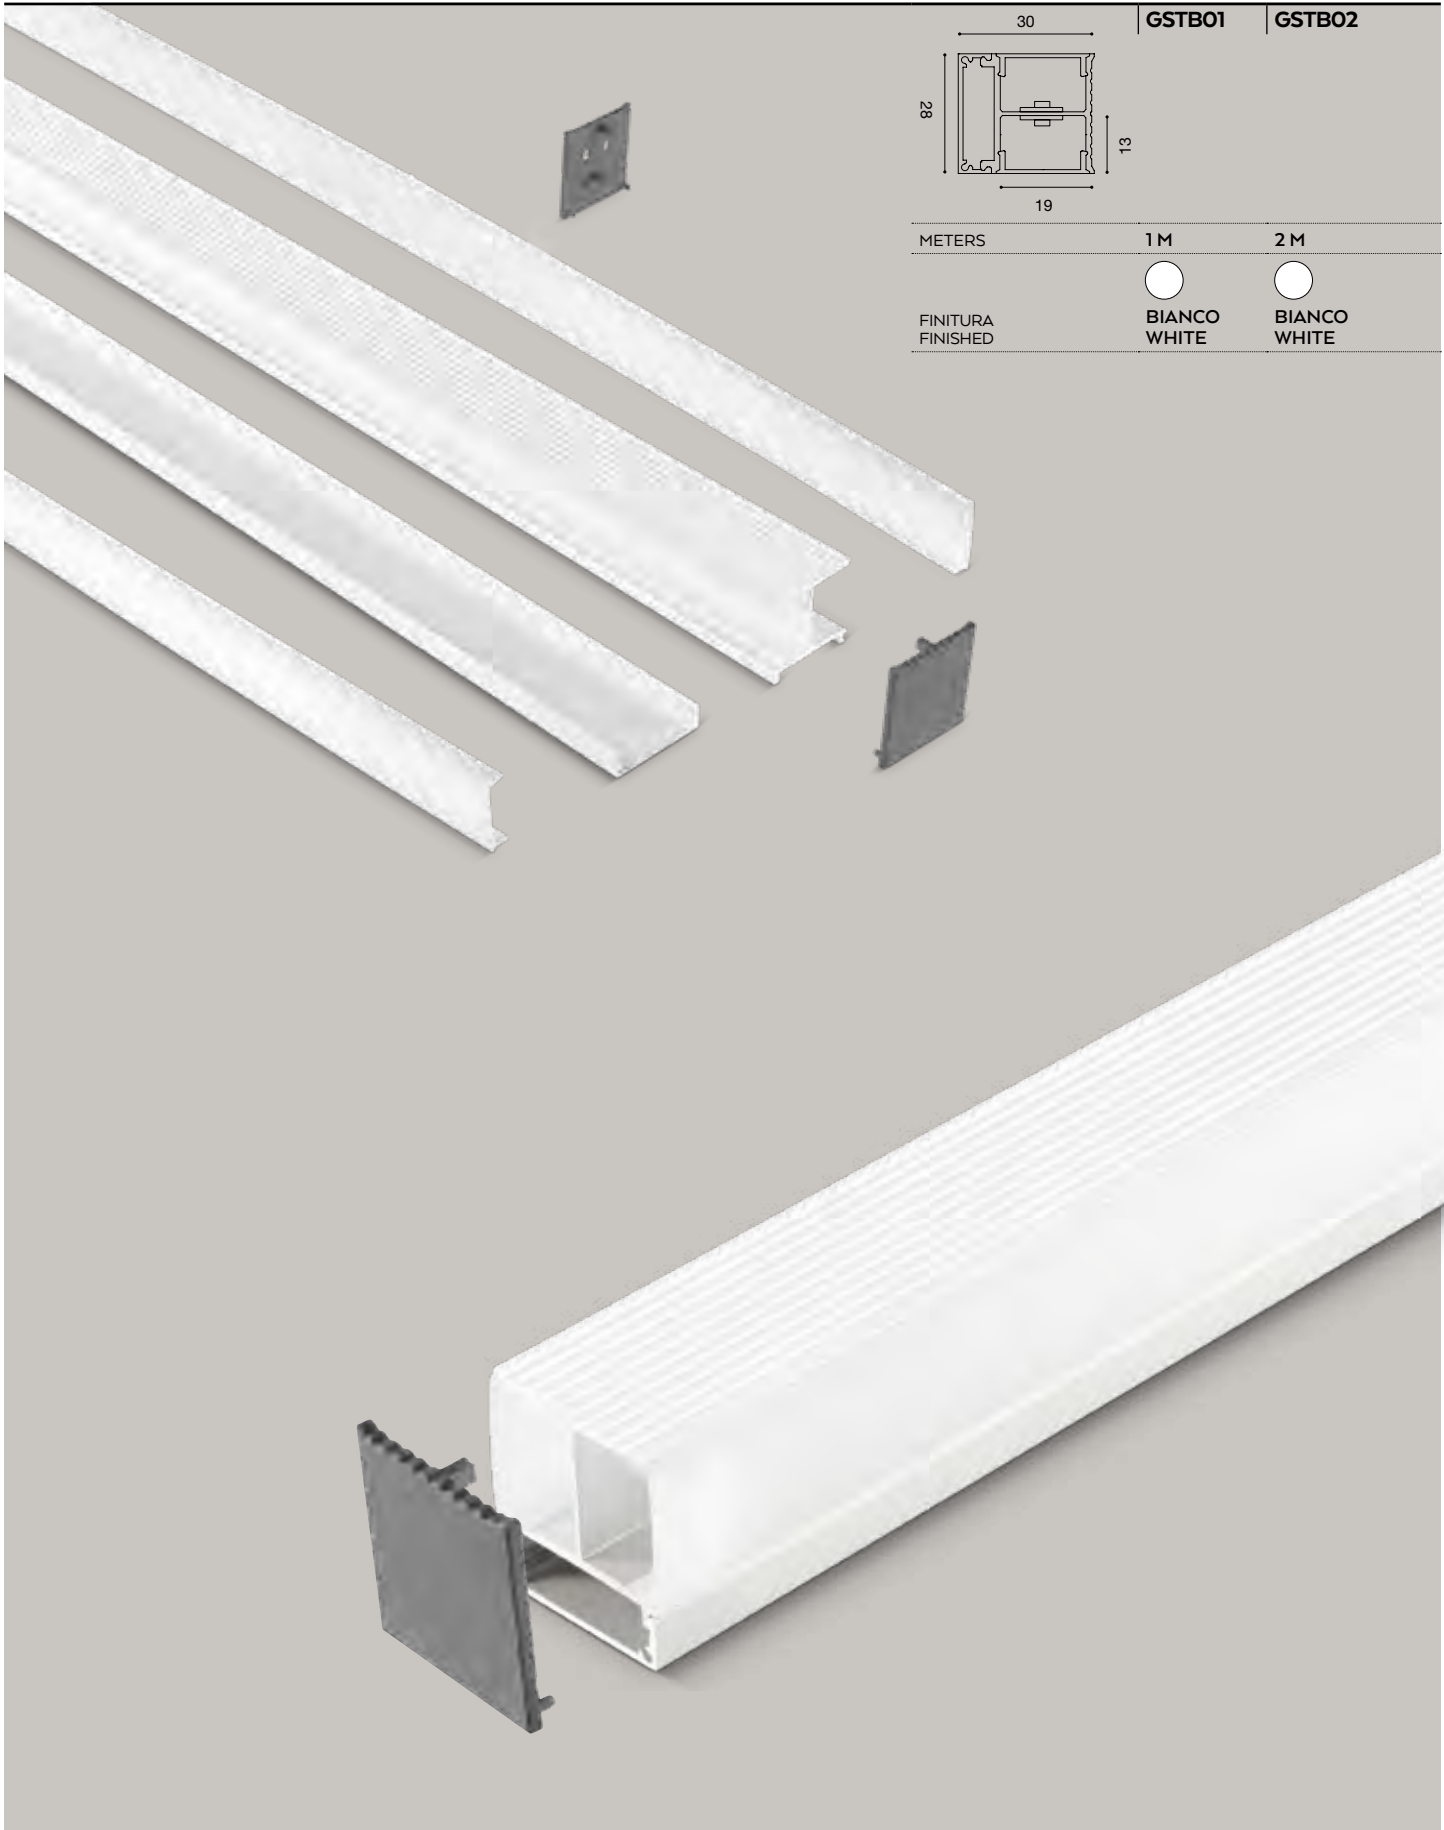

GSTB01

GSTB02

METERS	1 M	2 M
FINITURA FINISHED	☐ BIANCO WHITE	☐ BIANCO WHITE

GEA LED profili in alluminio aluminium profiles

Naturally Light!