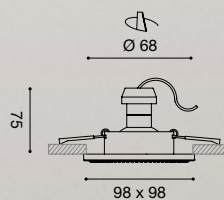

ATTACCO SOCKET	1 X GU10
POWER	220-240 V
IP	20
PACK M³	0,0007