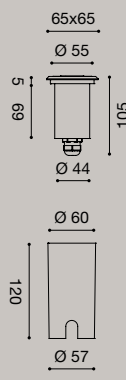

GESCO1

CONTROCASSA NON INCLUSA
CASING NOT INCLUDED

POWER	5 W
POWER LED	24 DC
A	0,20
LIGHT TEMP.	4000 K
LUMEN	395
OPTIC	40°
HOURS	50.000
CRI	>80
IP	65/68
PACK M³	0,0008

A++ A+ A

GES541