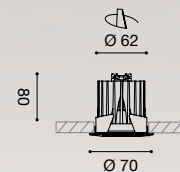

FARETTI INCASSO
RECESSED SPOTLIGHTS

Struttura e dissipatore in alluminio. Finitura in bianco opaco.
Diffusore in vetro trasparente. Modulo LED CREE incluso.
Trasformatore incluso ma non integrato. 3 anni di garanzia.
Structure and heatsink in aluminium. Matt white finish.
Diffuser in transparent glass. CREE LED module included. Included
but not integrated transformer. 3 years warranty.

Misure alimentatore (suscettibili di variazioni)
Measures power supply (measures could have variations)
88x39x23 mm

A++ A+ A

	GFA780C	GFA780N
POWER	9 W	9 W
POWER LED	220-240 V	220-240 V
LIGHT TEMP.	3000 K	4000 K
LUMEN	630	675
OPTIC	38°	38°
HOURS	30.000	30.000
CRI	>85	>85
IP	20	20
PACK M²	0,0009	0,0009

interno indoor

GEA LED

Naturally Light!