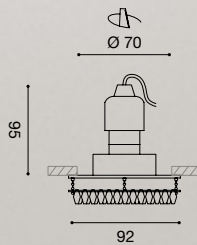

GFA101

GFA100

ATTACCO SOCKET	1 X GU10	1 X GU10
POWER	220-240 V	220-240 V
IP	20	20
PACK M³	0,001	0,001
FINITURA FINISHED	CROMO CHROME	ORO GOLD