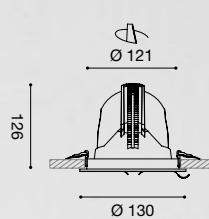

FARETTI INCASSO
RECESSED SPOTLIGHTS

Struttura e dissipatore in alluminio. Finitura in bianco opaco. Diffusore in vetro trasparente. Inclinazione faretto regolabile. Modulo LED CREE incluso. Trasformatore incluso ma non integrato. 3 anni di garanzia.

Aluminium structure and heatsink. Matt white finish. Diffuser in clear glass. Adjustable angle for spotlight. CREE LED module included. Included but not integrated transformer. 3 years warranty.

Misure alimentatore (suscettibili di variazioni)

Measures power supply (measures could have variations)

GFA910: 116x44x29 mm

GFA911: 142x44x30 mm

A++ A+ A