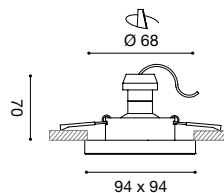

ATTACCO SOCKET	1X GU10
POWER	220-240 V
IP	20
PACK M³	0,0007