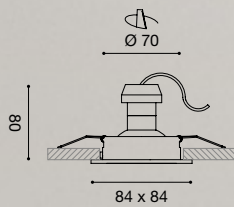

GFA050	GFA051	GFA052
ATTACCO SOCKET	1 X GU10	1 X GU10	1 X GU10
POWER	220-240 V	220-240 V	220-240 V
IP	20	20	20
PACK M³	0,0004	0,0004	0,0004
FINITURA FINISHED	ALLUMINIO SPAZZOLATO BRUSHED ALUMINIUM	BIANCO OPACO MATT WHITE	NERO OPACO MATT BLACK