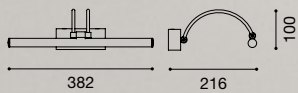

APPLIQUE
WALL LIGHTS

Struttura in metallo. Finitura in cromo, nichel spazzolato o brunito.
Diffusore in materiale sintetico. Modulo LED e trasformatore inclusi.
Metal structure. Chrome, brushed nickel or antique brass finish.
Diffuser in synthetic material. LED module and transformer included.

A++ A+ A

POWER	8 W	8 W	8 W
POWER LED	220-240 V	220-240 V	220-240 V
LIGHT TEMP.	3000 K	3000 K	3000 K
LUMEN	370	370	370
OPTIC	120°	120°	120°
HOURS	50.000	50.000	50.000
CRI	>80	>80	>80
IP	20	20	20
PACK M²	0,0083	0,0083	0,0083
FINITURA FINISHED	CROMO CHROME	NICHEL SPAZZOLATO BRUSHED NICKEL	BRUNITO ANTIQUÉ BRASS