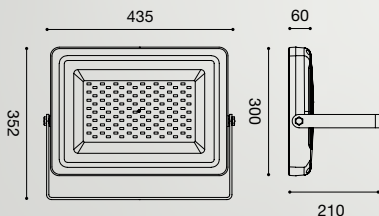

**PROIETTORI
PROJECTORS**

A+

Proiettore LED con staffa per fissaggio. Struttura in alluminio pressofuso. Finitura in bianco lucido. Diffusore in vetro trasparente temperato con finitura antiabbaglio. Modulo LED e trasformatore inclusi.

LED projector with bracket for fixing. Die-cast aluminium. Polished white finish.

Diffuser in tempered glass with anti-glare finish.

LED module and transformer included.

	GES560C	GES560N
POWER	150 W	150 W
POWER LED	220-240 V	220-240 V
LIGHT TEMP.	3000 K	4000 K
LUMEN	13500	13500
OPTIC	100°	100°
HOURS	30.000	30.000
CRI	>70	>70
IP	65	65
PACK M³	0,0019	0,0019

	GES561C	GES561N
POWER	200 W	200 W
POWER LED	220-240 V	220-240 V
LIGHT TEMP.	3000 K	4000 K
LUMEN	18000	18000
OPTIC	100°	100°
HOURS	30.000	30.000
CRI	>70	>70
IP	65	65
PACK M³	0,0019	0,0019