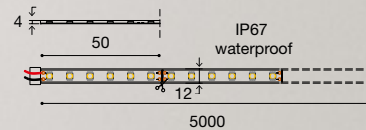

GST090C	GST090N	GST091C	GST091N
METERS	5	5	5	5
W/M	14,4	14,4	14,4	14,4
POWER	72 W	72 W	72 W	72 W
POWER LED	24 DC	24 DC	24 DC	24 DC
LIGHT TEMP.	3000 K	4000 K	3000 K	4000 K
LUMEN/M	1145	1184	1120	1190
LUMEN	5725	5920	5600	5950
OPTIC	120°	120°	120°	120°
IP	20	20	67	67
LED	SMD 2835	SMD 2835	SMD 2835	SMD 2835
LED/M	120	120	120	120