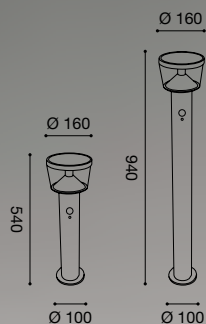

PALETTI PER ESTERNI
OUTDOOR BOLLARDS

Lampada solare con sensore crepuscolare e rilevatore di movimento dotata di 3 modalità di funzionamento. Spegnimento tramite interruttore presente sulla struttura. Struttura in acciaio inossidabile. Finitura in nero o nichel. Diffusore in policarbonato. Modulo LED e pannello solare incluso.

- Modalità A: posizione ON = 75 Lumen fisso;
- Modalità B: posizione ON = 75 Lumen fisso
  Raggiunge 400 Lumen per 25 secondi quando rileva un movimento;
- Modalità C: posizione OFF = spento
  Raggiunge 600 Lumen per 25 secondi quando rileva un movimento;

Solar lamp with twilight and motion sensor, featuring 3 operating modes. It switches off by using the switch on its frame. Stainless steel structure. Black or nickel finish. Polycarbonate diffuser. LED module and solar panel included.

- Mode A: ON position = 75 lumens fixed;
- Mode B: ON position = 75 lumens fixed
  Reaches 400 lumens for 25 seconds when movement is detected;
- Mode C: OFF position = off
  Reaches 400 lumens for 25 seconds when movement is detected;