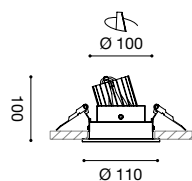

Misure alimentatore (suscettibili di variazioni)
Measures power supply (measures could have variations)

- GFA800: 88x38x23 mm
- GFA801: 100x42x24 mm
- GFA802: 140x44x28 mm

A++ A+ A

	GFA800C	GFA800N	GFA801C	GFA801N	GFA802C	GFA802N
POWER	9 W	9 W	16 W	16 W	30 W	30 W
POWER LED	220-240 V	220-240 V	220-240 V	220-240 V	220-240 V	220-240 V
LIGHT TEMP.	3000 K	4000 K	3000 K	4000 K	3000 K	4000 K
LUMEN	630	675	1120	1200	2100	2250
OPTIC	38°	38°	38°	38°	38°	38°
HOURS	30.000	30.000	30.000	30.000	30.000	30.000
CRI	>85	>85	>85	>85	>85	>85
IP	20	20	20	20	20	20
PACK M ³	0,0017	0,0017	0,0036	0,0036	0,0047	0,0047