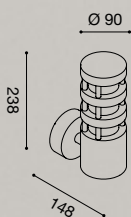

A++ A+ A B C D E