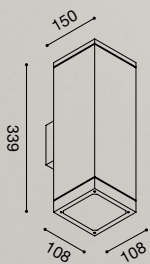

esterno outdoor

GEA LED

Naturally Light!

A++ A+ A B C D E