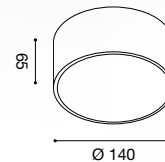

	GPL242C	GPL242N	GPL243C	GPL243N
POWER	12 W	12 W	16 W	16 W
POWER LED	220-240 V	220-240 V	220-240 V	220-240 V
LIGHT TEMP.	3000 K	4000 K	3000 K	4000 K
LUMEN	960	1020	1280	1360
OPTIC	110°	110°	110°	110°
HOURS	30.000	30.000	30.000	30.000
CRI	>80	>80	>80	>80
IP	20	20	20	20
PACK M ³	0,0015	0,0015	0,0020	0,0020