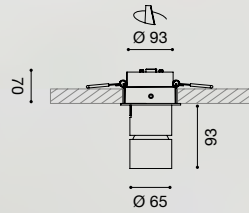

A++ A+ A

GFA933C

GFA933N