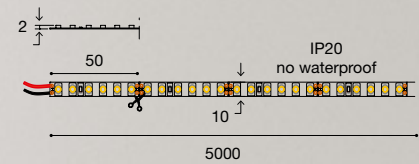

A+

La confezione delle strisce LED contiene una rolla lunga 5 metri composta da 120 LED per metro montati su un circuito flessibile ed adesivo. La rolla può essere tagliata ogni 6 LED (5cm). Temperatura di esercizio -20° ~ +60°C. Durata 50.000 ore. Collegamento di più rotte in parallelo (max 3 rotte, 15 metri). È consigliato l'uso di accessori di fissaggio a parete (25 pezzi per rolla).