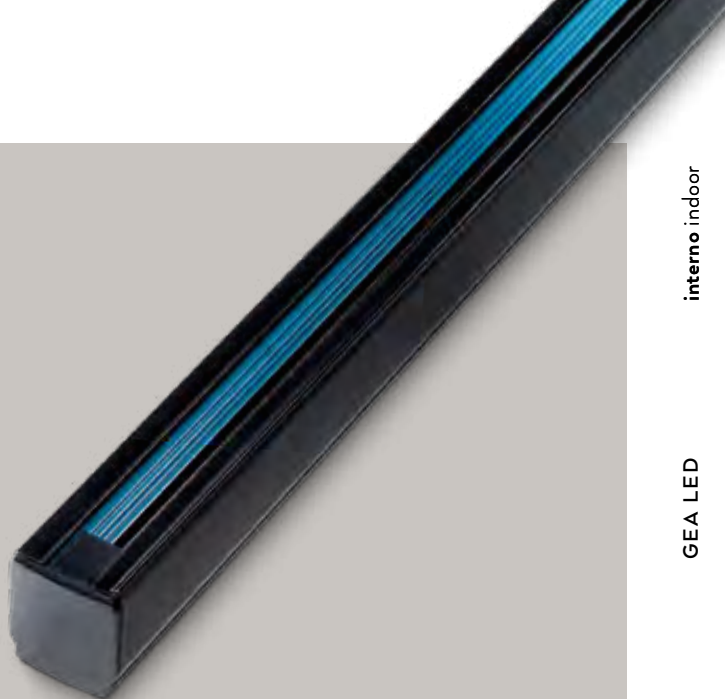

GSTP92

GSTP93

1 M

2 M

interno indoor

GEA LED