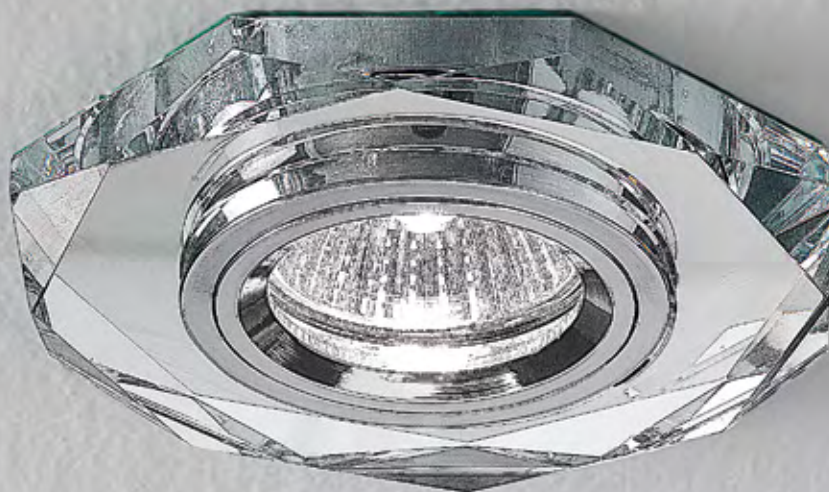

**METALLO E CRISTALLO PER CREARE EFFETTI
DI LUCE DI GIORNO E DI NOTTE. TRA TRASPARENZE,
RIFLESSI E IL FASCINO MATERICO DEI CONTRASTI.**
METAL AND CRYSTAL GLASS CREATE LIGHT EFFECTS
BY DAY AND BY NIGHT. TRANSPARENCIES, REFLECTIONS
AND CHARMING CONTRASTING MATERIALS.