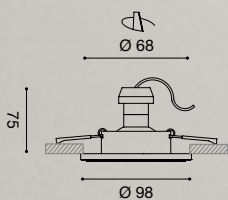

A++ A+ A B C D

GFA190

ATTACCO SOCKET	1 X GU10
POWER	220-240 V
IP	20
PACK M³	0,0005

A++ A+ A B C D

GFA191