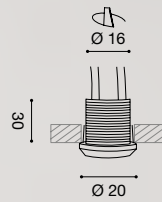

POWER	5 X1W	5 X1W	5 X1W	5 X1W
POWER LED	220-240 V	220-240 V	220-240 V	220-240 V
LIGHT TEMP.	3000 K	4000 K	3000 K	4000 K
LUMEN	750	800	750	800
OPTIC	38°	38°	38°	38°
HOURS	30.000	30.000	30.000	30.000
CRI	>80	>80	>80	>80
IP	20	20	20	20
PACK M³	0,0004	0,0004	0,0004	0,0004