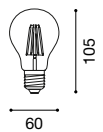

GLA250C

VETRO TRASPARENTE
TRANSPARENT GLASS