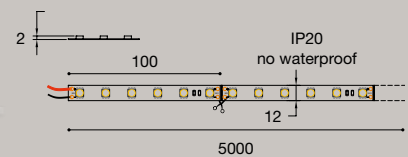

GST061R

METERS	5
W/M	14,4
POWER	72 W
POWER LED	24 DC
LIGHT TEMP. WHITE	4000 K
LUMEN/M	660
LUMEN	3300
OPTIC	120°
IP	20
LED	SMD 5050
LED/M	60