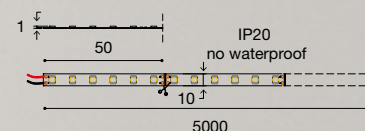

STRISCIA LED BIANCO DINAMICO DIMMERABILE
DIMMABLE WHITE DYNAMIC LED STRIP
INTERNO INDOOR

3000 K

6500 K

GSTP01

**ACCESSORI
NON INCLUSI
ACCESSORIES
NOT INCLUDED**

A+

La confezione delle strisce LED contiene una rolla lunga 5 metri composta da 120 LED per metro montati su un circuito flessibile ed adesivo. La rolla può essere tagliata ogni 6 LED (5 cm). Temperatura di esercizio -20° ~ +60°C. Durata 50.000 ore. Garanzia 3 anni. Collegamento di più rotte in parallelo (max 3 rotte, 15 metri). È consigliato l'uso di accessori di fissaggio a parete (25 pezzi per rolla). È indispensabile l'uso del controller GSTTE7 (pag. 214) o dell'alimentatore PUSH dimmerabile GSTT19 (pag. 212). Profili in alluminio: pag. 194, 195, 196, 198, 201, 202, 205, 207, 209, 211. Alimentatori: pag. 212-213.