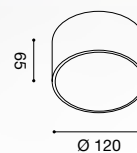

	GPL242C	GPL242N	GPL243C	GPL243N
POWER	12 W	12 W	16 W	16 W
POWER LED	220-240 V	220-240 V	220-240 V	220-240 V
LIGHT TEMP.	3000 K	4000 K	3000 K	4000 K
LUMEN	960	1020	1280	1360
OPTIC	110°	110°	110°	110°
HOURS	30.000	30.000	30.000	30.000
CRI	>80	>80	>80	>80
IP	20	20	20	20
PACK M ³	0,0015	0,0015	0,0020	0,0020