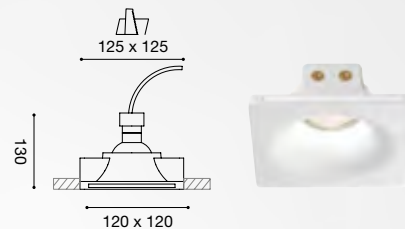

GFA611

ATTACCO SOCKET	1 X GU10
POWER	220-240 V
IP	20
PACK M³	0,006