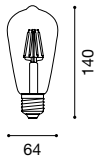

GLA254C

VETRO TRASPARENTE
TRANSPARENT GLASS