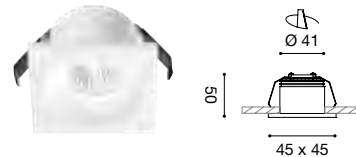

Misure alimentatore (suscettibili di variazioni)
Measures power supply (measures could have variations)
58x28x21 mm

A++ A+ A