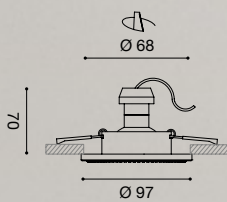

ATTACCO SOCKET	1 X GU10
POWER	220-240 V
IP	20
PACK M³	0,0005

A++ A+ A B C D

GFA211