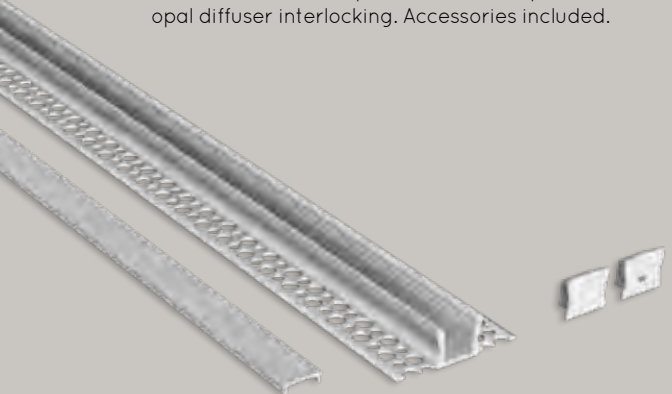

PROFILI IN ALLUMINIO
ALUMINIUM PROFILES

Profilo in alluminio da incasso per strisce LED con diffusore opale ad incastro. Accessori inclusi.
Recessed aluminium profile for LED strip with opal diffuser interlocking. Accessories included.