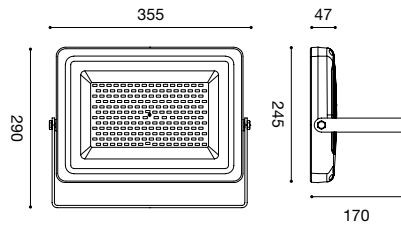

GES433C	GES433
POWER	60 W	60 W
POWER LED	220-240 V	220-240 V
LIGHT TEMP.	3000 K	4000 K
LUMEN	5100	5100
OPTIC	100°	100°
HOURS	30.000	30.000
CRI	>70	>70
IP	65	65
PACK M³	0,0030	0,0030

	GES434C	GES434
POWER	100 W	100 W
POWER LED	220-240 V	220-240 V
LIGHT TEMP.	3000 K	4000 K
LUMEN	8500	8500
OPTIC	100°	100°
HOURS	30.000	30.000
CRI	>70	>70
IP	65	65
PACK M³	0,0053	0,0053