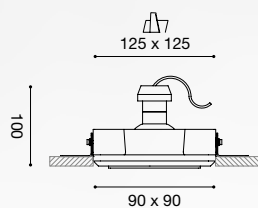

FARETTI DA INCASSO IN GESSO
GYPSUM RECESSED SPOTLIGHTS

Struttura in gesso.

Finitura in nero lucido, cromo o rame giallo.

Lampadine non incluse.

Gypsum structure.

Shine gold, chrome or yellow copper finish.

Bulbs not included.

A++ A+ A B C D

	GFA633	GFA634	GFA635
ATTACCO SOCKET	1 X GU10	1 X GU10	1 X GU10
POWER	220-240 V	220-240 V	220-240 V
IP	20	20	20
PACK M²	0,0016	0,0016	0,0016
FINITURA FINISHED	● COVER NERO LUCIDO SHINE BLACK COVER	● COVER CROMO CHROME COVER	● COVER RAME GIALLO COPPER YELLOW COVER