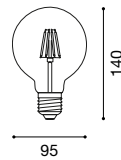

GLA255V

VETRO TRASPARENTE AMBRATO
TRANSPARENT AMBER GLASS