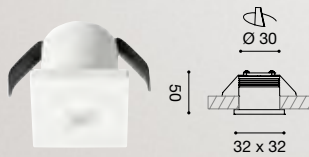

Misure alimentatore (suscettibili di variazioni)

Measures power supply (measures could have variations)

75x23x20 mm

A++ A+ A

	GFA903C	GFA903N	GFA902C	GFA902N
POWER	3 W	3 W	3 W	3 W
POWER LED	220-240 V	220-240 V	220-240 V	220-240 V
LIGHT TEMP.	3000 K	4000 K	3000 K	4000 K
LUMEN	170	180	170	180
OPTIC	30°	30°	30°	30°
HOURS	30.000	30.000	30.000	30.000
CRI	>80	>80	>80	>80
IP	20	20	20	20
PACK M²	0,0003	0,0003	0,0003	0,0003
FINITURA FINISHED	 BIANCO OPACO MATT WHITE	 BIANCO OPACO MATT WHITE	 NICHEL NICKEL	 NICHEL NICKEL