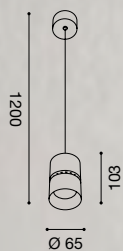

SOSPENSIONI SUSPENSIONS

Struttura in alluminio. Finitura in bianco opaco.
Modulo LED CREE e trasformatore incluso.
3 anni di garanzia.
Aluminium structure. Matt white finish.
CREE LED module and transformer included.
3 years warranty.

A++ A+ A

	GSO010C	GSO010N

	GSO010C	GSO010N
POWER	15 W	15 W
POWER LED	220-240 V	220-240 V
LIGHT TEMP.	3000 K	4000 K
LUMEN	1125	1125
OPTIC	40°	40°
HOURS	40.000	40.000
CRI	>80	>80
IP	20	20
PACK M²	0,002	0,002