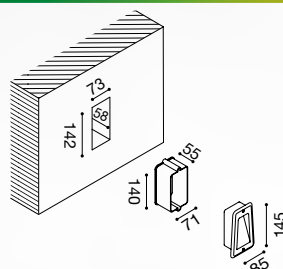

POWER	3,5 W	3,5 W
POWER LED	220-240 V	220-240 V
LIGHT TEMP.	4000 K	4000 K
LUMEN	270	270
HOURS	30.000	30.000
CRI	>80	>80
IP	65	65
PACK M³	0,0009	0,0009
FINITURA FINISHED	GRIGIO METALLIZZATO METALLIC GREY	GRIGIO ANTRACITE GREY GRAPHITE

esterno outdoor

GEA LED