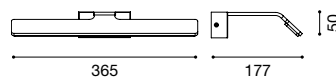

APPLIQUE
WALL LIGHTS

Struttura in metallo. Finitura in bianco opaco.
Diffusore in materiale sintetico.
Modulo LED e trasformatore inclusi.
Metal structure. Matt white finish.
Diffuser in synthetic material.
LED module and transformer included.

A++ A+ A

GAP410

POWER	6 W
POWER LED	220-240 V
LIGHT TEMP.	4000 K
LUMEN	467
OPTIC	120°
HOURS	50.000
CRI	>80
IP	20
PACK M³	0,0033

GAP411

POWER	12 W
POWER LED	220-240 V
LIGHT TEMP.	4000 K
LUMEN	1165
OPTIC	120°
HOURS	50.000
CRI	>80
IP	20
PACK M³	0,0044