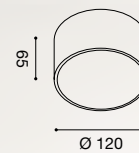

PLAFONIERE
CEILING LIGHTS

**Plafoniera con struttura in alluminio.
Finitura in bianco opaco. Diffusore in metacrilato.
Modulo LED e trasformatore inclusi.**

Ceiling light with aluminium structure.
Matt white finish. Methacrylate diffuser.
LED module and transformer included.

A++ A+ A