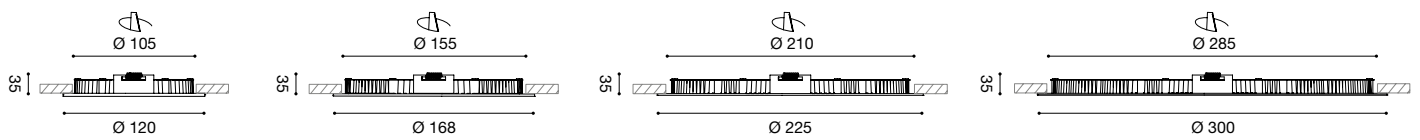

Misure alimentatore (suscettibili di variazioni)

Measures power supply (measures could have variations)

GFA840: 88x38x22 mm

GFA841: 88x38x22 mm

GFA842: 111x41x24 mm

GFA843: 140x45x29 mm

A++ A+ A

	GFA840C	GFA840N	GFA841C	GFA841N	GFA842C	GFA842N	GFA843C	GFA843N
POWER	6 W	6 W	12 W	12 W	18 W	18 W	24 W	24 W
POWER LED	220-240 V	220-240 V	220-240 V	220-240 V	220-240 V	220-240 V	220-240 V	220-240 V
LIGHT TEMP.	3000 K	4000 K	3000 K	4000 K	3000 K	4000 K	3000 K	4000 K
LUMEN	480	480	960	960	1440	1440	1920	1920
OPTIC	120°	120°	120°	120°	120°	120°	120°	120°
HOURS	30.000	30.000	30.000	30.000	30.000	30.000	30.000	30.000
CRI	>80	>80	>80	>80	>80	>80	>80	>80
IP	20	20	20	20	20	20	20	20
PACK M ³	0,0006	0,0006	0,0011	0,0011	0,0018	0,0018	0,0035	0,0035