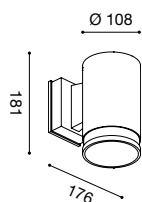

APPLIQUE
WALL LIGHTS

Struttura in alluminio. Finitura in bianco grigio, grigio alluminio, grigio antracite o ruggine.
Diffusore in metacrilato trasparente. Lampadine non incluse.

Aluminium structure. White grey, grey aluminium, grey graphite or rusty finish.
Clear PC. Bulbs not included.