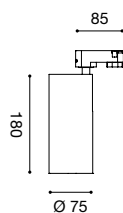

interno indoor

GEA LED

Naturally Light!

A++ A+ A

	GFA970C	GFA970N	GFA980C	GFA980N	GFA971C	GFA971N	GFA981C	GFA981N
POWER	20 W	20 W	20 W	20 W	30 W	30 W	30 W	30 W
POWER LED	220-240 V	220-240 V	220-240 V	220-240 V	220-240 V	220-240 V	220-240 V	220-240 V
LIGHT TEMP.	3000 K	4000 K	3000 K	4000 K	3000 K	4000 K	3000 K	4000 K
LUMEN	1500	1620	1500	1620	2250	2430	2250	2430
OPTIC	38°	38°	38°	38°	38°	38°	38°	38°
HOURS	30.000	30.000	30.000	30.000	30.000	30.000	30.000	30.000
CRI	>80	>80	>80	>80	>80	>80	>80	>80
IP	20	20	20	20	20	20	20	20
PACK M ³	0,0028	0,0028	0,0028	0,0028	0,0035	0,0035	0,0035	0,0035
FINITURA FINISHED	 BIANCO OPACO MATT WHITE	 BIANCO OPACO MATT WHITE	 NERO OPACO MATT BLACK	 NERO OPACO MATT BLACK	 BIANCO OPACO MATT WHITE	 BIANCO OPACO MATT WHITE	 NERO OPACO MATT BLACK	 NERO OPACO MATT BLACK